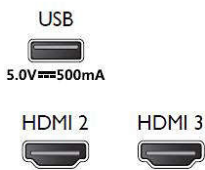

Connections

Side