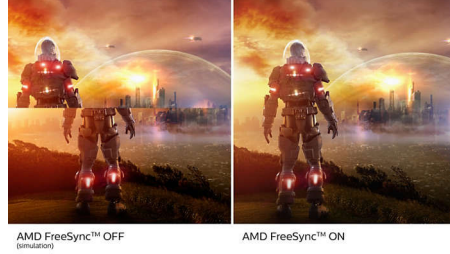

Her açıdan kusursuz bir oyun deneyimi

Yeni Philips monitör sayesinde oyun oynarken dalgalanan veya karelerin bozulduğu bir oyun deneyimi arasında seçim yapmak zorunda kalmazsınız. Sorunsuz, hızlı yenileme ve ultra hızlı tepki süresi sunan AMD FreeSync™ teknolojisiyle neredeyse tüm kare hızlarında akıcı, parazitsiz performansın tadını çıkarın.