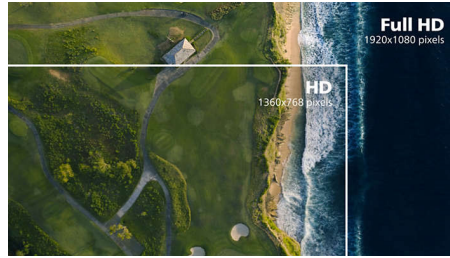

16:9 Full HD ekran

Görüntü kalitesi önemlidir. Sıradan ekranlar kaliteli görüntüler sunsa da daha iyisini beklersiniz. Bu ekran gelişmiş Full HD 1920 x 1080 çözünürlük sunar. Full HD'nin sunduğu canlı ayrıntılara eşlik eden yüksek parlaklık, muhteşem kontrast ve canlı renkler ile gerçeğe yakın görüntü deneyimine hazır olun.