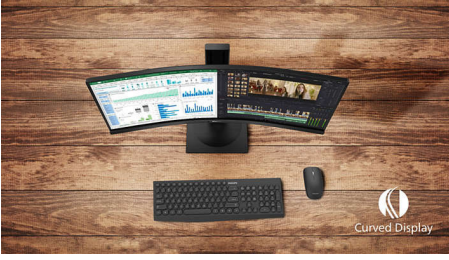

Philips
Ultra Geniş Renkli Kıvrımlı
LCD monitör

E Line

32 (80 cm / 31,5 inç diag.)
1920 x 1080 (Full HD)

32E8QJAB5

Ultra kıvrımlı, ultra renkli

Hiç görmediğiniz kadar canlı renkler. Ultra geniş renk aralığına sahip bu olağanüstü geniş açılı kıvrımlı Full HD ekran, tamamen çarpıcı bir deneyim için gerçekçi renklerle sizi aksiyonun ortasında tutar.

Sizin için tasarlanan özellikler

- Maksimum görüntü için DisplayPort bağlantısı
- Full HD eğlence için HDMI-ready
- Multimedya için dahili stereo hoparlör

Kıvrımlı yapısı, dünyadan esinlenerek tasarlandı

- Daha gerçekçi bir deneyim için kıvrımlı ekran tasarımı

Üstün Görüntü Kalitesi

- Koyu siyah seviyelerinde ayrıntılar için SmartContrast
- Canlı, ayrıntılı görüntüler için 16:9 Full HD ekran
- Flicker-free teknolojiyle gözleriniz daha az yorulur
- VA ekran harika görüntüler ve geniş izleme açıları sunar
- Ultra Geniş Renk ile daha geniş renk yelpazesine daha canlı görüntüler
- Oyuncular için optimize edilmiş SmartImage game modu
- AMD FreeSync™ teknolojiyle sorunsuz oyun deneyimi

PHILIPS

Ultra Geniş Renkli Kıvrımlı LCD monitör
E Line 32 (80 cm / 31,5 inç diag.), 1920 x 1080 (Full HD)

328E8QJAB5/01

Özellikler

Kıvrımlı ekran tasarımı

Masaüstü monitörler, kıvrımlı tasarıma uyacak şekilde kişisel bir kullanıcı deneyimi sunar. Kıvrımlı ekran çok yoğun hissedilmeyen ancak hoş bir gerçekçi deneyim sunarak masanızın tam merkezinde hissetmenize olanak tanır.