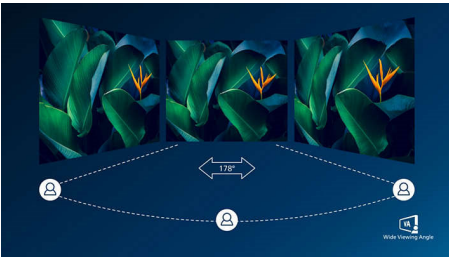

VA ekran

Philips VA LED ekranda kullanılan çok alanlı dikey hizalama teknolojisi, son derece yüksek statik kontrast oranları sayesinde ekstra parlak ve canlı görüntüler sağlar. Standart ofis uygulamalarının kolaylıkla kullanılabilmesinin yanı sıra özellikle fotoğraf, web'de gezinme, film, oyun ve zorlu grafik uygulamaları için

idealdir. Optimize edilmiş piksel yönetim teknolojisi 178/178 derece ekstra geniş izleme açısı sağlayarak net görüntüler verir.