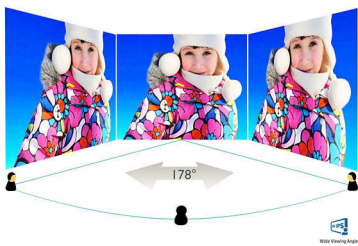

Monitor LCD, cu iluminare de fundal LED
C-line 27" (68,6 cm), Full HD (1920 x 1080)

Repere

Tehnologie AH-IPS

Afișajele AH-IPS utilizează o tehnologie avansată care vă oferă unghiuri extralargi de vizionare de 178/178 de grade, făcând posibilă vizualizarea afișajului din aproape orice unghi. Spre deosebire de panourile TN standard, afișajele AH-IPS vă oferă imagini remarcabil de clare în culori vii, ceea ce le face ideale nu numai pentru vizualizarea de fotografii, filme și pentru navigarea pe Web, dar și pentru aplicații profesionale care necesită un nivel înalt de acuratețe a culorilor și luminozitate uniformă în orice moment.