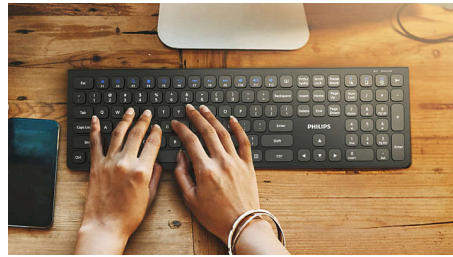

- Las teclas tienen una gran durabilidad

Diseñada para lograr un buen rendimiento

- Prácticos accesos directos multimedia
- Las teclas de perfil bajo son rápidas y elegantes

PHILIPS

Combinado teclado-ratón con cable
Plug and Play Accesos directos multimedia, Sensor óptico, Hasta 1200 ppp

Destacados

Seguimiento óptico suave

Seguimiento óptico de alta definición para un control fluido

Diseño cómodo y ergonómico

Diseño ergonómico del ratón muy cómodo

Teclas duraderas

Las teclas tienen una gran durabilidad

accesos directos multimedia

Con estos accesos directos multimedia, podrá cambiar fácilmente entre el reproductor de vídeo, música o el volumen con un solo clic.

Teclas de perfil bajo

Las teclas de perfil bajo aportan un aspecto elegante y son rápidas y eficaces para escribir.