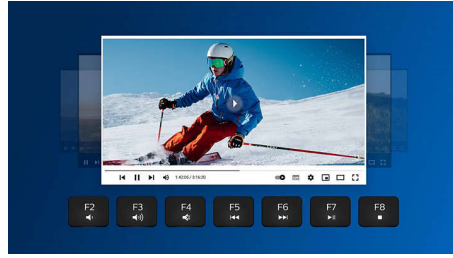

Destacados

Seguimiento óptico suave

Seguimiento óptico de alta definición para un control fluido

Diseño cómodo y ergonómico

Diseño ergonómico del ratón muy cómodo

Teclas duraderas

Las teclas tienen una gran durabilidad

accesos directos multimedia

Con estos accesos directos multimedia, podrá cambiar fácilmente entre el reproductor de vídeo, música o el volumen con un solo clic.

Teclas de perfil bajo

Las teclas de perfil bajo aportan un aspecto elegante y son rápidas y eficaces para escribir.