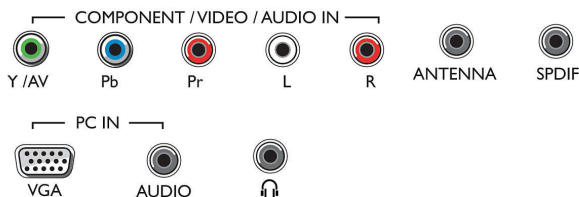

量調校器, 低音控制, Smart Sound

連接

- HDMI 連接端子數量: 3
- YPbPr 內的組件數目: 1
- EasyLink (HDMI-CEC): 一鍵播放, 裝置自動關機, INlink 控制, 電視自動開啟
- USB 數目: 1
- 其他連接: 數碼音效輸出 (同軸), 音效輸入 (VGA/DVI), 耳機輸出, VGA 電腦輸入, 天線 IEC/IFC (ATV)

電源

- 市電: AC 110 - 240V 50/60 Hz
- 環境溫度: 5 °C 至 35 °C
- 備用模式耗電量: < 0.5 瓦
- 省電功能: 自動關機計時器, Eco 模式, 畫面靜音 (適用於收音機)
- 關機模式耗電量: < 0.5

配件

- 附配件: 遙控器, 底座, 電源線, 快速入門指南, 法規與安全小冊子, 保用證

尺寸

- 調整寬度: 726 毫米
- 調整高度: 425 毫米
- 調整深度: 77 毫米
- 產品重量: 4.8 千克
- 機器寬度 (含機座): 726 毫米
- 機器高度 (含機座): 464 毫米
- 機器深度 (含機座): 181 毫米
- 產品重量 (包括機座): 5.1 千克
- 包裝盒寬度: 850 毫米
- 包裝盒高度: 510 毫米
- 包裝盒深度: 131 毫米
- 重量 (含包裝): 7.3 千克
- 兼容掛牆安裝: 100 x 100 毫米

Connections

Side

Rear

出版日期 2023-10-04

版本: 7.0.1

EAN: 87 18863 00438 8

© 2023 Koninklijke Philips N.V.
版權所有。

規格若有變更恕不另行通知。商標為 Koninklijke Philips N.V. 或其個別所有者的財產。