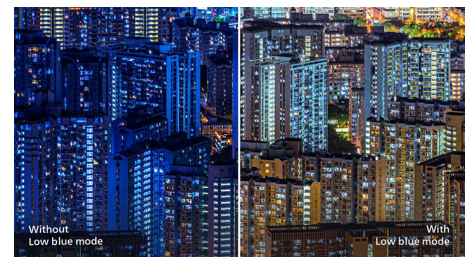

LowBlue-modus

Onderzoek heeft aangetoond dat de blauwe lichtstralen met een korte golflengte van LED-displays, net als ultravioletstralen, na een tijdje uw ogen kunnen beschadigen en uw gezichtsvermogen kunnen aantasten. De LowBlue-modus van Philips is ontwikkeld voor uw welzijn en maakt gebruik van slimme softwaretechnologie om schadelijk blauw licht met een korte golflengte te verminderen.