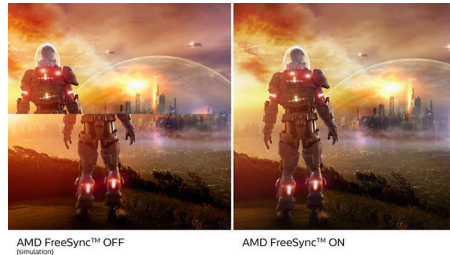

Ultravloeiend gamen

Gaming hoort geen keuze te zijn tussen stotterende gameplay en haperende frames. Met de nieuwe Philips-monitor hoeft u die keuze niet meer te maken. Geniet van vloeiende, artefactvrije prestaties bij vrijwel elke framesnelheid met AMD FreeSync™-technologie, de soepele en snelle verversing en de uiterst snelle reactietijd.