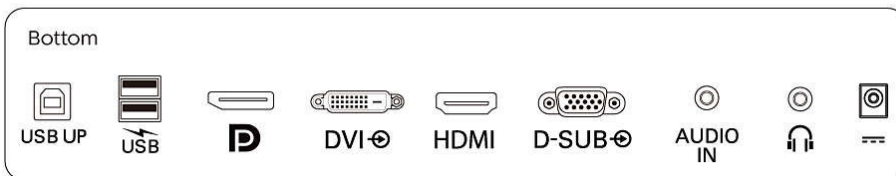

- Officiële goedkeuringen: CB, CE-markering, FCC-

klasse B, SEMKO, OEKRAÏENS, ICES-003, TUV/GS, TUV Ergo, CU-EAC, EAEU RoHS, cETLus

Kast

- Afwerking: Volume
- Voet: Zwart
- Rand voorzijde: Zwart
- Achterzijde: Zwart

Inhoud van de doos:

- Kabels: HDMI-kabel, USB-A-naar-B-kabel, voedingskabel
- Monitor
- Gebruikersdocumentatie

Publicatiedatum
2024-04-12

Versie: 7.1.2

EAN: 87 12581 76186 8

© 2024 Koninklijke Philips N.V.
Alle rechten voorbehouden.