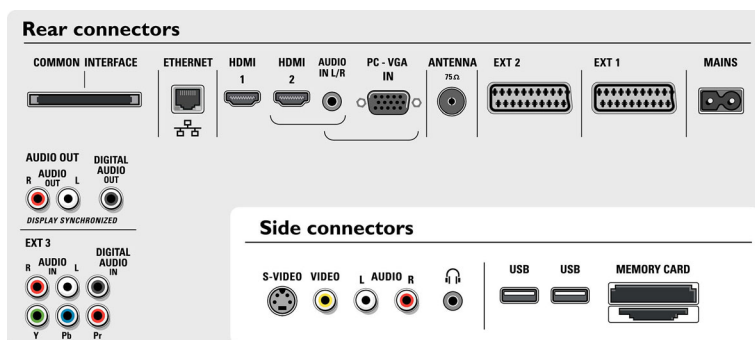

Luidsprekers

- Ingebouwde luidsprekers: 4
- Luidsprekertypen: Geïntegreerde woofers met wOOx, Dome-tweeter

Connectiviteit

- Aansluitingen aan de voor- en zijkant: Audio L/R in, CVBS in, Hoofdtelefoonuitgang, S-Video in, 2x USB, Geheugenkaartlezer met meerdere sleuven
- Ext. 1 scart: Audio L/R, CVBS in/uit, RGB

- Ext. 2 scart: Audio L/R, CVBS in/uit, RGB, Y/C
- Andere aansluitingen: Analoge audio-uitgang links/rechts, Ethernet, S/PDIF in (coaxiaal), S/PDIF-uitgang (coaxiaal), Common Interface
- Ext. 3: YPbPr
- Ext. 4: HDMI
- Ext. 5: HDMI
- Ext. 6: VGA PC-ingang, Audio L/R in

Vermogen

- Netspanning: AC 220 - 240 V +/- 10%
- Omgevingstemperatuur: 5 tot 40 °C
- Energieverbruik: 248 W
- Stroomverbruik in stand-bystand: 0,8 W

Accessoires

- Meegeleverde accessoires: Draaibare tafelstandaard, RF-antennekabel
- Optionele accessoires: Vloerstandaard

Afmetingen

- Breedte van het apparaat: 1095 mm
- Hoogte van het apparaat: 764 mm
- Diepte van het apparaat: 114 mm
- Gewicht van het product: 35 kg
- Hoogte van het apparaat (met standaard): 824 mm
- Diepte van het apparaat (met standaard): 290 mm
- Breedte van de doos: 1292 mm
- Hoogte van de doos: 1064 mm
- Diepte van de doos: 323 mm
- Gewicht (incl. verpakking): 59 kg
- Geschikt voor wandmontage: 800 x 400 mm

Publicatiedatum
2023-07-14

Versie: 9.0.16

EAN: 87 10895 92050 6

© 2023 Koninklijke Philips N.V.
Alle rechten voorbehouden.

Specificaties kunnen zonder voorafgaande kennisgeving worden gewijzigd. Handelsmerken zijn het eigendom van Koninklijke Philips N.V. en hun respectieve eigenaren.

www.philips.com

* DVB-T alleen in bepaalde landen ondersteund