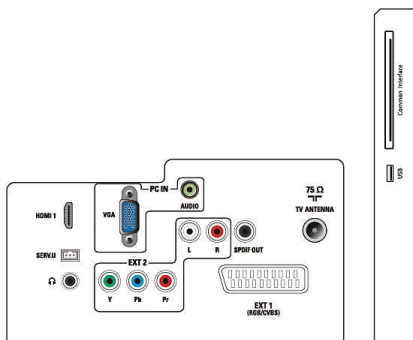

Норвежский, Португальский, Польский, Румынский, Русский, Сербский, Словацкий, Словенский, Испанский, Шведский, Турецкий, Украинский

- SmartPicture: Кино, Чоппер, Энергосбережение, Игра, Natural, Фото, стандартный, Яркий

Звук

- Выходная мощность (среднеквадр.): 2 x 3 Вт
- Улучшение звука: Incredible Surround, Функция Smart Sound
- Звуковая система: Моно, Стерео, Nicam Stereo

Штатив

- Наклон: 0/+15 градусов

Мощность

- Электропитание: 100-240 В 50/60 Гц
- В выключенном состоянии: 0,3 Вт (типич.)
- В активном режиме: 25,6 Вт (станд.) / 34 Вт (макс.)
- В режиме ожидания: 0,3 Вт (типич.)
- Температура окружающей среды: 5 °C – 40 °C

Поддерживаемое разрешение дисплея

- Компьютерные форматы: Оптимальный: 1920 x 1080, 60 Гц
- Видеоформаты: 480i, 60 Гц, 480p, 60 Гц, 576i, 50 Гц, 576p, 50 Гц, 720p, 50, 60 Гц, 1080i; 50, 60 Гц, 1080p, 24, 50, 60 Гц

Размеры

- Изделие с подставкой (мм): 573 x 410 x 174 миллиметра
- Размеры упаковки в мм (ШxВxГ): 612 x 468 x 117 миллиметра
- Изделие без подставки (мм): 573 x 370 x 39 миллиметра

Вес

- Изделие с упаковкой (кг): 4,83 кг
- Изделие с подставкой (кг): 3,56 кг
- Изделие без подставки (кг): 3,32 кг

Тюнер/прием/передача

- Вход антенны: Коаксиальный кабель 75 Ом (IEC75)

Дата выпуска 2024-04-21

Версия: 1.1.2

EAN: 87 12581 62595 5

© 2024 Koninklijke Philips N.V.
Все права защищены.

Характеристики могут меняться без предварительного уведомления. Торговые марки являются собственностью Koninklijke Philips N.V. или соответствующих владельцев.

www.philips.com