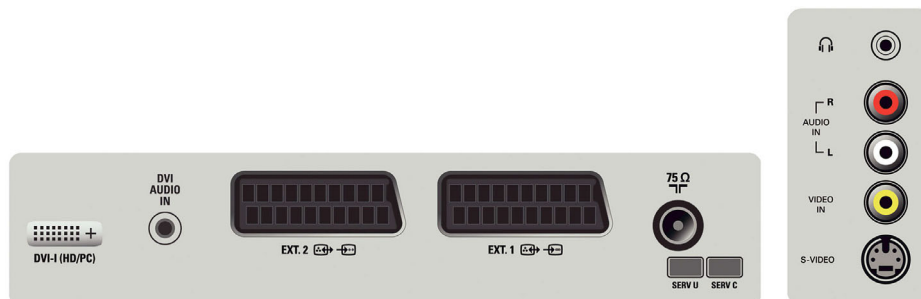

- zvětšení (Super Zoom), Širokoúhlá obrazovka
- Dálkový ovladač: Televize, Amp, DVD, Multifunkční
- Typ dálkového ovladače: RCFE05SPS00
- Teletext: Teletext Smart Text pro 10 stránek
- Držák (standard VESA): 100 x 100 mm
- Funkce obraz v obraze (PIP): funkce Picture in Graphics, Zobrazení dvou stránek teletextu
- Vylepšení teletextu: Informace o programu

Zvuk

- Ekvalizér: 5 pásem
- Výstupní výkon (RMS): 2 x 5 W
- Zvukový systém: Stereo, Virtual Dolby Surround
- Vylepšení zvuku: Dynamické zvýraznění basů

Reproduktory

- Vestavěné reproduktory: 2
- Počet reproduktorů: 0

Možnosti připojení

- Počet konektorů Scart: 2
- Vstup AV 3: Audio vstup mini jack 3,5mm, DVI-I s HDCP
- Čelní / boční přípojky: Vstup audio L/P, Vstup kompozitního videa CVBS, Výstup pro sluchátka, Vstup S-video
- Konektor Ext 1 Scart: Audio levý/pravý kanál, Vstup/výstup kompozitního videa CVBS, RGB
- Konektor Ext 2 Scart: Audio levý/pravý kanál, Vstup/výstup kompozitního videa CVBS, Vstup S-video
- Další připojení: Anténa IEC75

Spotřeba

- Okolní teplota: 5 °C až 40 °C
- Spotřeba elektrické energie: Normal Operation 110 W
- Spotřeba energie v pohotovostním režimu: < 1 W

Příslušenství

- Dodávané příslušenství: Stojan na nábytek, Kabel DVI-I do konektoru YPbPr, Napájecí kabel, Stručný návod k rychlému použití, Uživatelská příručka, Registrační karta, Dálkový ovladač, Baterie pro dálkový ovladač

Rozměry

- Šířka přístroje: 792 mm

Datum vydání 2023-07-15

Verze: 8.0.10

EAN: 87 10895 89242 1

© 2023 Koninklijke Philips N.V.
Všechna práva vyhrazena.

Údaje mohou být změněny bez předchozího varování.
Ochranné známky jsou majetkem Koninklijke Philips N.V. nebo jejich příslušných vlastníků.

www.philips.com