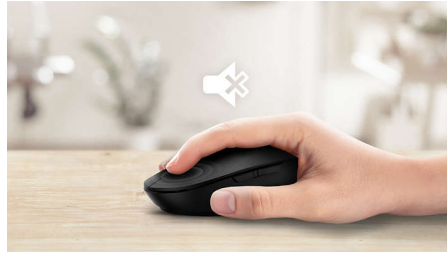

Réduction des bruits de clic

Réduction des bruits de clic, pour une utilisation discrète et agréable