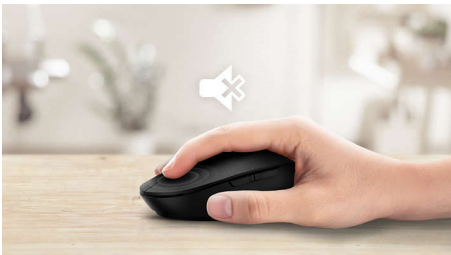

Un design confortable et ergonomique

Souris ergonomique et confortable très agréable

Des boutons qui résistent à des millions de clics

Des boutons qui résistent à des millions de clics, pour une excellente durabilité

Réduction des bruits de clic

Réduction des bruits de clic, pour une utilisation discrète et agréable

Connexion sans fil 2,4 GHz

Évitez les câbles autour de votre ordinateur. Tout clavier ou souris offrant cette fonction permet une connexion sans fil rapide 2,4 GHz à n'importe quel PC. L'installation est simple et le design élégant, pour un espace de travail net et sans fil.