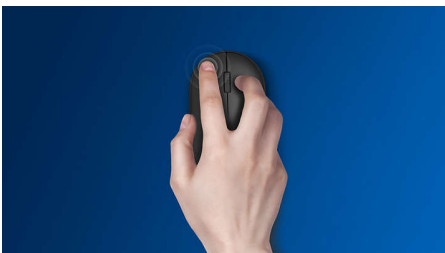

Des boutons qui résistent à des millions de clics

Des boutons qui résistent à des millions de clics, pour une excellente durabilité