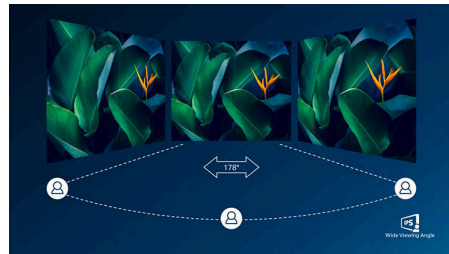

IPS-teknologi

IPS-skjermer bruker en avansert teknologi som gir deg ekstra brede visningsvinkler på 178/178 grader, noe som gjør det mulig å se

skjermen fra nesten alle vinkler. I motsetning til standard TN-paneler gir IPS-skjermer deg svært skarpe bilder med livlige farger, noe som ikke bare gjør den perfekt for bilder, filmer og nettsurfing, men også for profesjonelle programmer som krever fargenøyaktighet og konsekvent lysstyrke hele tiden.