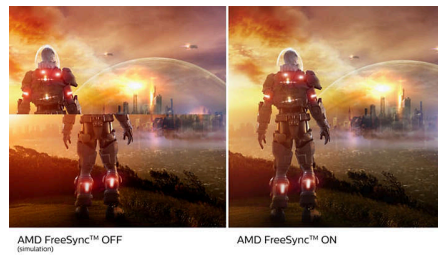

Utrolig jevn spilling

Når du spiller, skal det ikke stå mellom hakkete spilling eller dårlig bildeoppløsning. Med den nye Philips-skjermen trenger det ikke være slik. Få jevn ytelse uten bildeartefakter ved så å si alle rammehastigheter med AMD FreeSync™-teknologi, rask oppdatering og superrask responstid.