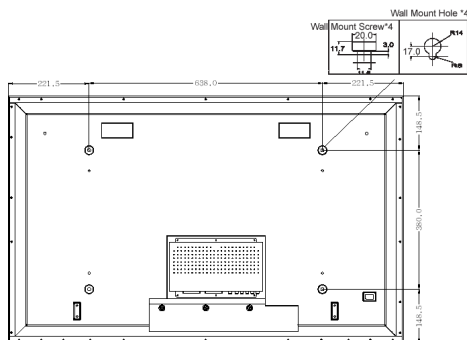

- **Возможность сетевого управления:** RS232
- **Повышение удобства:** Экранное меню
- **управление монитором:** Влево / вправо, Вкл. / выкл. питание, Вверх / вниз, Выбор источника, Меню (ОК), Регулятор громкости
- **Языки экранных меню:** Английский, Французский, Немецкий, Итальянский, Испанский
- **Встроенное аудио:** Встроенный усилитель и 5 Вт RMSx2 стерео АС
- **Функции сохранения экрана:** Все белые, сдвиг пикселей
- **Подтверждение соответствия нормативам:** Маркировка CE, FCC-B, UL, CSA
- **Телетекст:** 10 страниц

Питание

- **Потребление:** 350 Ватт (таблица цветных полос)
- **Источник питания:** 100-240 В переменного тока, 50/60 Гц
- **Режим Sleep:** Макс. 5 Вт.

Габариты

- **Габариты (без подставки) (Ш x В x Г):** 1081 x 677 x 95 мм
- **Вес:** 36,5 кг
- **Габариты (з подставкой) (Ш x В x Г):** 1081 x 722 x 220 мм
- **Срок службы при 50% яркости:** 60000 ч
- **Диапазон температур (эксплуатация):** от 0 °C до 40 °C
- **Диапазон температур (хранение):** от -5°C до +50°C
- **Относительная влажность:** 20% - 80 %

Принадлежности

- **Входящие в комплект принадлежности:** Шнур питания сети переменного тока, Пульт ДУ, Батарея, Кабель VGA, Настольная подставка
- **Руководство пользователя CD-ROM:** да
- **Руководство польз-ля:** Англ, Нем, Голл, Фр, Исп, Ит
- **Дополнительные принадлежности:** Потолочный монтаж, Гибкое крепление на стене, Жесткое крепление на стене

Прочее

- **Ободок:** Серебристый

Тюнер/Прием/Передача

- **система телевидения:** PAL, SECAM