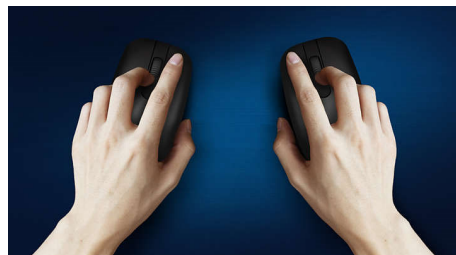

Ambidekstralt design af musen

Den ambidekstrale form føles god i både højre og venstre hånd