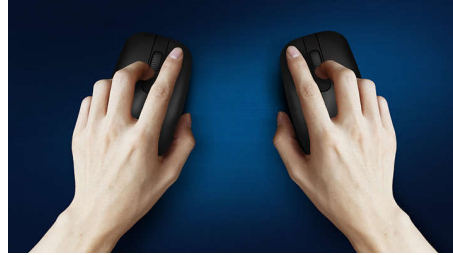

Philips 300 Series
Bežični miš

3 tipke
Bežični, 2,4 GHz
Optički senzor

SPK7344

Neograničena bežična prenosivost

Ovaj praktičan miš za prijenosna računala udoban je i elegantan, prilagođava se dlanu vaše ruke i jednostavno ga je spremite u torbu, a odlikuju ga mogućnost bežičnog povezivanja i optički senzor koji mu omogućava rad na većini površina.

Ugodna i precizna kontrola

- Ambideksterni oblik ugodan je u lijevoj i desnoj ruci
- Udoban ergonomski dizajn miša koji pruža odličan osjećaj
- Optičko praćenje visoke razlučivosti za ugladenu kontrolu

PHILIPS

Bežični miš
3 tipke Bežični, 2,4 GHz, Optički senzor

SPK7344/01

Istaknute značajke

Ugladeno optičko praćenje

Optičko praćenje visoke razlučivosti za ugladenu kontrolu

Ambideksterni dizajn miša

Ambideksterni oblik ugodan je u lijevoj i desnoj ruci

Jednostavno povezivanje

Jednostavno povezivanje bez zapetljavanja; bežični dizajn olakšava život.

Udoban ergonomski dizajn

Udoban ergonomski dizajn miša koji pruža odličan osjećaj

Pritiskanja tipaka radi trajnosti