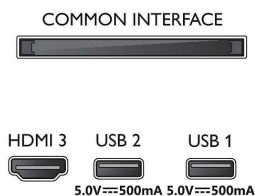

Vermogen

- Netspanning: 220 - 240 V, 50/60 Hz
- Omgevingstemperatuur: 5 °C tot 35 °C
- Stroomverbruik in stand-bystand: < 0,3 W
- Functies voor energiebesparing: Timer voor automatisch uitschakelen, Eco-modus, Beeld uit (voor radio)
- Energieverbruik wanneer uitgeschakeld: n.v.t.
- Aanwezigheid lood: Ja*
- Hoeveelheid kwik: 0 mg

Accessoires

- Meegeleverde accessoires: Afstandsbediening, 2 AAA-batterijen, Voedingskabel, Snelstartgids, Brochure met wettelijk verplichte informatie en veiligheidsgegevens, Tafelstandaard

Ontwerp

- Kleuren van de TV: Glanzende zwarte plastic rand
- Ontwerp van de standaard: Matte standaard met sleuven

Afmetingen

- Breedte van het apparaat: 731,8 mm
- Hoogte van het apparaat: 435,3 mm
- Diepte van het apparaat: 81,1 mm
- Gewicht van het product: 4,1 kg
- Breedte van het apparaat (met standaard): 731.8 mm
- Hoogte van het apparaat (met standaard): 454.0 mm
- Diepte van het apparaat (met standaard): 166.6 mm
- Gewicht (incl. standaard): 4.2 kg
- Breedte van de doos: 798 mm
- Hoogte van de doos: 520 mm
- Diepte van de doos: 133 mm
- Gewicht (incl. verpakking): 5,9 kg
- Breedte van de standaard: 550.5 mm
- Hoogte van de standaard: 18.7 mm
- Diepte van de standaard: 166.6 mm
- Geschikt voor wandmontage: X = 100 mm

Connections

Side