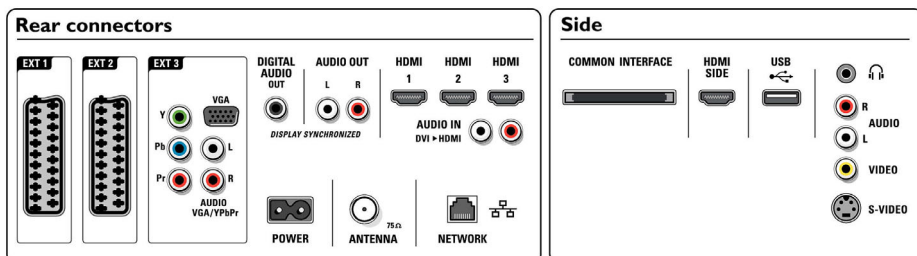

Spotřeba

- Napájení ze sítě: Střídavý proud 220 - 240 V, +/- 10%
- Okolní teplota: 5 °C až 35 °C
- Spotřeba elektrické energie: 139 W
- Spotřeba energie v pohotovostním režimu: 0,15 W

Příslušenství

- Dodávané příslušenství: Kabel antény rádia, Napájecí kabel, Stručný návod k rychlému použití, Uživatelská příručka, Záruční list, Dálkový ovladač, Baterie pro dálkový ovladač

Rozměry

- Šířka přístroje: 828 mm
- Výška přístroje: 543 mm
- Hloubka přístroje: 109 mm
- Hmotnost výrobku: 16,3 kg
- Výška přístroje (s podstavcem): 594 mm
- Hloubka přístroje (s podstavcem): 220 mm
- Hmotnost výrobku (+ podstavec): 19,2 kg
- Šířka balení: 1000 mm
- Výška balení: 740 mm
- Hloubka balení: 288 mm
- Hmotnost včetně balení: 23,7 kg
- Šířka stojanu: 480 mm
- Kompatibilní s montáží na stěnu: 200 x 200 mm

Datum vydání 2023-07-16

Verze: 2.0.8

EAN: 87 12581 36569 1

© 2023 Koninklijke Philips N.V.
Všechna práva vyhrazena.

Údaje mohou být změněny bez předchozího varování.
Ochranné známky jsou majetkem Koninklijke Philips N.V. nebo jejich příslušných vlastníků.

www.philips.com