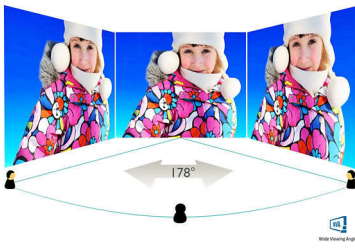

Istaknute značajke

Tehnologija zaslona MVA

MVA LED zasloni tvrtke Philips upotrebljavaju naprednu tehnologiju okomitog poravnjenja u više domena zahvaljujući kojoj postižu izuzetno visoke omjere statičkog kontrasta, što rezultira iznimno živopisnim slikama jarkih boja. Standardne uredske aplikacije prikazuju bez poteškoća, a naročito su pogodni za fotografije, pretraživanja interneta, filmove, igre i zahtjevu grafičku obradu. Zahvaljujući optimiziranoj tehnologiji za upravljanje pikselima, osiguravaju izuzetno širok kut gledanja od 178/178 stupnjeva, što rezultira čistom slikom.