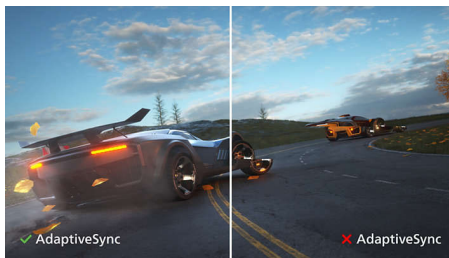

Adaptive-Sync-technologie

Gaming hoort geen keuze te zijn tussen stotterende gameplay en haperende frames. Geniet van vloeiende, artefactvrije prestaties bij vrijwel elke framesnelheid met adaptieve synchronisatietechnologie, de soepele en snelle verversing en de uiterst snelle reactietijd.