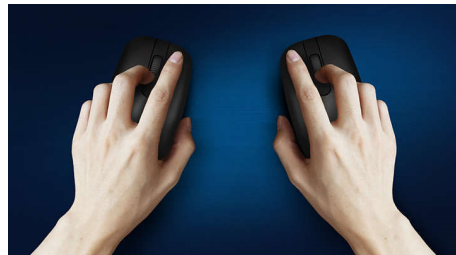

Belaidis paprastumas

- Stiprus 2,4 GHz ryšys, prijunkite ir pamirškite, belaidė, kad būtų paprasta

Klaviatūra skirta didžiausiam produktyvumui

- Pažįstamas klaviatūros išdėstymas, kad būtų paprasta spausdinti
- Žemo profilio mygtukai, kad patogiai, tyliai spausdintumėte
- Plono profilio dizainas puikiai atrodo ant stalo

PHILIPS

Belaidės klaviatūros ir pelės derinys
2,4 GHz belaidė Stilinga konstrukcija, Kompakt. dizainas

SPT6103B/00

Ypatybės

Patvari klaviatūra

Mygtukus galima spausti milijonus kartų – patvari klaviatūra

Abiem rankom skirtas pelės dizainas

Dėl abiem rankom skirtos formos bus patogu dirbti tiek dešine, tiek kaire ranka

Tylus spausdinimas

Žemo profilio mygtukai, kad patogiai, tyliai spausdintumėte

Vandeniui atsparūs klavišai

Gyvenimas gali būti netvarkingas. Naudojant šią vandeniui atsparią klaviatūrą, atsitiktinis apliejimas ar apipurškimas nėra problema. Šios klaviatūros yra patvarios.

Patogus, ergonomiškas dizainas

Patogus, ergonomiškas pelės dizainas tiesiog puikus

Pažįstamas klaviatūros išdėstymas

Pažįstamas klaviatūros išdėstymas, kad būtų paprasta spausdinti

Prijungimas be laidų

Stiprus 2,4 GHz ryšys, prijunkite ir pamirškite, belaidė, kad būtų paprasta