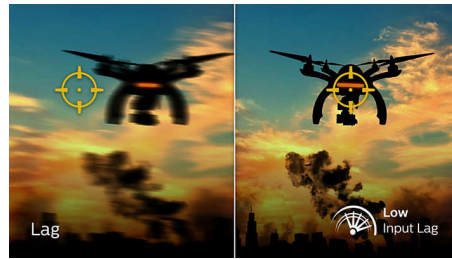

EVNIA

PHILIPS

Full HD LCD-spilskærm
Evnia 5000 32 (31,5" / 80 cm diag.), 1920 x 1080 (Full HD)

32M1C5200W/00

Vigtigste nyheder

Ultrahurtig 240 Hz opdateringshastighed

Mens du spiller de mest intense og medrivende actionprægede spil, forbedrer den ultrahurtige 240 Hz opdateringshastighed en ultrajævn, forsinkelsesfri spiloplevelse. Denne Philips-skærm opdaterer skærbilledet op til 240 gange i sekundet, hvilket er væsentligt hurtigere end en standardskærm. 240 Hz er især til tempofyldte spil som FPS og racerspil og giver en overlegen grafik i bevægelse og klarhed. Med en Philips 240 Hz skærm er actionsekvenser i gameplayet uden vibrationer og ekko. Du vil opleve mere fordybelse og følge dig som en del af spillet.

Lav indgangsforsinkelse

Indgangsforsinkelsen er den tid, som forløber mellem udførelsen af en handling med tilsluttede enheder og det at se resultatet på skærmen. Lav indgangsforsinkelse reducerer tidsforsinkelsen mellem indtastningen af en kommando fra enhederne til skærmen og giver særligt forbedret afspilning af videospil, der er følsomme over for ryk, hvilket især er vigtigt for dem, som spiller hurtige og konkurrencebaserede spil.

VA-skærm

Philips VA LED-skærm bruger en avanceret vertikal multidomæne-tilpasningsteknologi, som giver dig meget høje statiske kontrastforhold og ekstra levende og klare billeder. Standardkontoropgaver klares nemt, og den er især meget velegnet til fotos, internetsurfing, film, spil og krævende grafiske opgaver. Den optimerede pixelhåndteringsteknologi giver dig en ekstra bred visningsvinkel på 178/178 grader, så du får skarpe billeder.