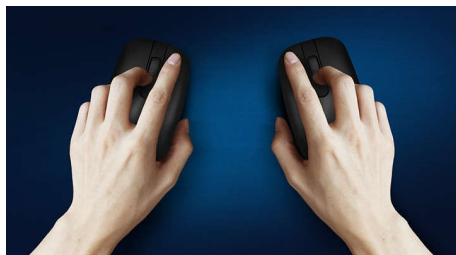

- 按鈕能承受數百萬次點擊，極致耐用

舒適準確的控制

- 無論左手或右手使用亦同樣舒適
- 滑鼠符合人體工學，設計一流舒適
- 精準的光學追蹤，令控制更為順暢

PHILIPS

無線滑鼠
3 個按鈕 2.4GHz 無線, 光學感應器

產品特點

輕鬆連接

方便連接而且無線纜纏繞，無線設計讓生活更簡單

長久的電池壽命

長久的電池壽命讓您無需經常更換電池，在您有需要時，長時間可靠使用。

流暢的光學追蹤功能

精準的光學追蹤，令控制更為順暢

舒適的人體工學設計

滑鼠符合人體工學，設計一流舒適

滑鼠設計適合左右手使用

無論左手或右手使用亦同樣舒適