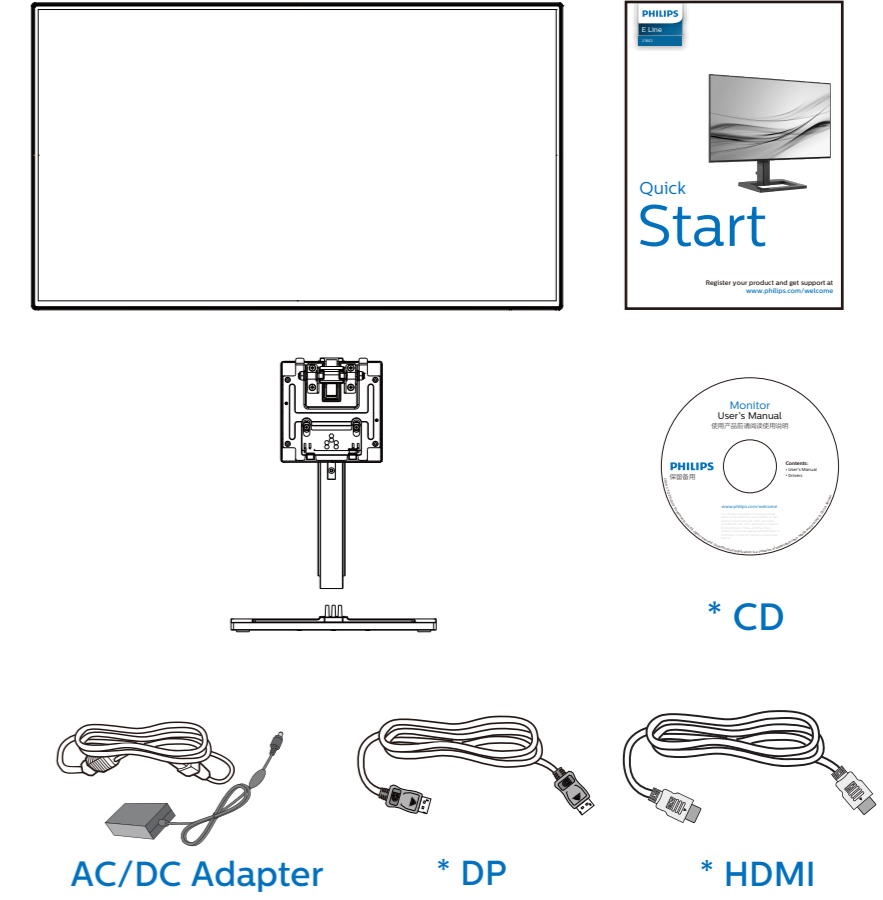

3

4