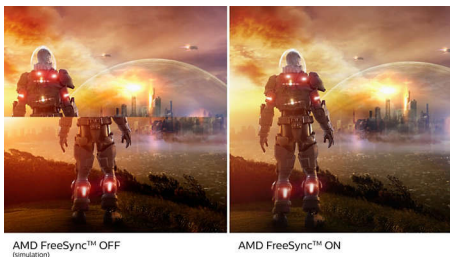

AMD FreeSync™ Premium

Igranje igara ne bi trebalo da predstavlja izbor između iseckane akcije ili ispuštenih kadrova. AMD FreeSync™ Premium ozbiljnim igračima pruža gladak doživljaj bez treperenja i uz najviše performanse. Nema kompromisa, igrajte bez brige, uz veliku brzinu osvežavanja, kompenzaciju malog broja kadrova i malo kašnjenje.