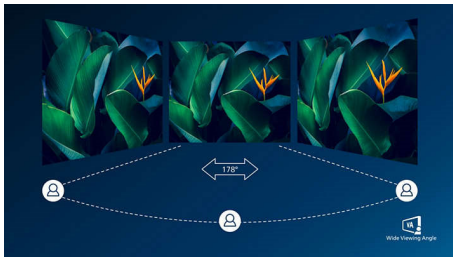

Philips VA LED ekran koristi naprednu tehnologiju višedomenskog vertikalnog poravnavanja koja daje izuzetno visok statički odnos kontrasta, za izvanredno živopisnu i svetlu sliku. Dok standardne kancelarijske načine primene pokriva sa lakoćom, naročito je pogodan za fotografije, pregledanje veća, filmove, igranje igara i zahtevan grafički rad. Tehnologija optimizovanog upravljanja pikselima daje izuzetno široke uglove gledanja od 178/178 stepeni, što za rezultat ima oštru sliku.