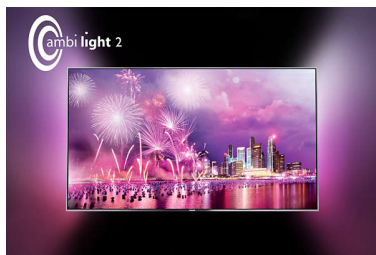

Ambilight, dvoustranný

Už jste vytvořili domov, který je něco víc než jen dům. Proč tedy nezvolit televizor, který atmosféru domova podpoří? Díky jedinečné technologii Ambilight společnosti Philips je obrazovka mnohem širší – a zážitek ze sledování mnohem hlubší – mimořádně široká záře se promítá ze dvou stran televizní obrazovky na okolní stěny. Barva, živost a vzrušení překračují hranice obrazovky a zaplní váš obývací pokoj úchvatným a intenzivním diváckým zážitkem.