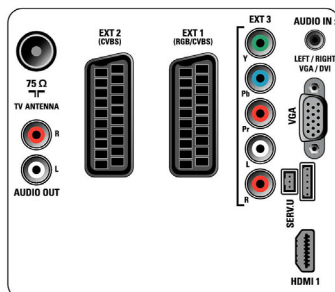

Geluid

- Uitgangsvermogen (RMS): 2 x 10 W
- Geluidssysteem: Mono, Nicam Stereo, Stereo
- Geluidsverbetering: Automatische volumeregelaar, Incredible Surround, Smart Sound, Treble- en basregeling

Connectiviteit

- Aantal SCARTS: 2
- EasyLink (HDMI-CEC): Afspelen met één druk op de knop, Systeeminformatie (menutaal), EasyLink, Audiobediening, Stand-by
- Aansluitingen aan de voor- en zijkant: HDMI v1.3, CVBS in, Audio L/R in, USB 2.0
- Ext. 1 scart: Audio L/R, RGB
- HDMI 1: HDMI v1.3
- Ext. 2 scart: Audio L/R, CVBS in
- Andere aansluitingen: Audio constant nivellieren, PC-audio-ingang, PC-ingang VGA
- Ext. 3: YPbPr, Audio L/R in

Vermogen

- Netspanning: 220 - 240 V; 50 Hz
- Omgevingstemperatuur: 5 °C tot 35 °C
- Stroomverbruik in stand-bystand: 1W
- Energieverbruik (normaal): 85 W
- Jaarlijks energieverbruik: 153,3 kWh
- Aanwezigheid lood: Ja*
- Hoeveelheid kwik: 53.2 mg

Accessoires

- Meegeleverde accessoires: Tafelstandaard, Voedingskabel, Snelstartgids, Gebruiksaanwijzing, Garantiekaart, Afstandsbediening, 2 AAA-batterijen

Afmetingen

- Breedte van het apparaat: 796 mm
- Hoogte van het apparaat: 508,3 mm
- Diepte van het apparaat: 93 mm
- Gewicht van het product: 8,3 kg

Rear connectors

Side

Publicatiedatum
2023-10-05

Versie: 7.4.4

EAN: 87 12581 52117 2

© 2023 Koninklijke Philips N.V.
Alle rechten voorbehouden.

Specificaties kunnen zonder voorafgaande kennisgeving worden gewijzigd. Handelsmerken zijn het eigendom van Koninklijke Philips N.V. en hun respectieve eigenaren.

www.philips.com

* Normaal energieverbruik wanneer ingeschakeld gemeten in overeenstemming met IEC62087 Ed 2.
* Energieverbruik in kWh per jaar, op basis van het stroomverbruik van de televisie als deze 4 uur per dag, 365 dagen per jaar is ingeschakeld. Het werkelijke energieverbruik hangt af van hoe de televisie wordt gebruikt.
* Deze televisie bevat lood in bepaalde onderdelen of componenten waarvoor geen alternatieve technologie bestaat, in overeenstemming met bestaande vrijstellingsclausules van de RoHS-richtlijn.