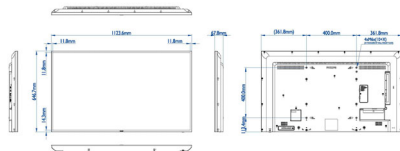

Voorwaarden voor een goede werking

- Hoogte: 0 ~ 3000 m
- Temperatuurbereik (in bedrijf): 0 ~ 40 °C
- MTBF: 50.000 uur
- Relatieve vochtigheid: 20 ~ 80% (gebruik), 5 - 95% (opslag) %
- Temperatuurbereik (opslag): -20 ~ 60 °C

Multimediatoepassingen

- Video afspelen via USB: MKV, MP4, MPEG, MPG, TS, VOB, WMV, ASF, AVI, DAT, FLV, WEBM
- Foto's bekijken via USB: BMP, JPEG, JPG, PNG
- Audio afspelen via USB: AAC, M4A, MP3, WMA

Interne speler

- CPU: ARM Quad-core processor

- Geheugen: 2 GB DDR3
- Opbergen: 8 GB eMMC

Accessoires

- Meegeleverde accessoires: AC-netsnoer, RS232-kabel, Batterijen voor afstandsbediening, Snelstartgids, Afstandsbediening, IR-sensorkabel (1,8 m)
- Meegeleverde accessoires: RS232 daisy-chain-kabel
- Standaard: BM05923/BM02542/BM05922

Diversen

- Taalversies in beeldschermmenu: Arabisch, Vereenvoudigd Chinees, Traditioneel Chinees, Engels, Frans, Duits, Italiaans, Pools, Russisch, Spaans, Turks, Japans, Tsjechisch, Deens, Nederlands, Fins, Noors, Portugees, Zweeds
- Garantie: 3 jaar garantie
- Officiële goedkeuringen: BSMI, CB, CCC, CE, CECP, EAC, EMV, EnergyStar 7.0, FCC, klasse B, PSB, UL/cUL

Publicatiedatum
2024-04-28

Versie: 12.0.1

EAN: 87 12581 75217 0

© 2024 Koninklijke Philips N.V.
Alle rechten voorbehouden.

Specificaties kunnen zonder voorafgaande kennisgeving worden gewijzigd. Handelsmerken zijn het eigendom van Koninklijke Philips N.V. en hun respectieve eigenaren.

www.philips.com