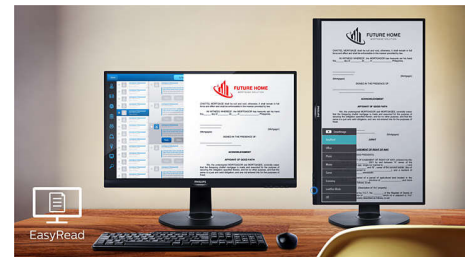

Tehnoloogia Flicker-Free

LED-taustvalgusega kuvarite puhul kasutatava heleduse reguleerimise viisi tõttu näevad osa kasutajatest ekraanil võbelust, mis väsitab silmi. Philipsi tehnoloogia Flicker-Free võtab heleduse reguleerimiseks kasutusele uue lahenduse, mis vähendab võbelust ja muudab vaatamise mugavamaks.

SmartErgoBase

SmartErgoBase on monitori alus, mis tagab ergonomilise ekraani mugavuse ja kaablihalduse. Maksimaalse mugavuse tagamiseks saab alust keerata, kallutada ja pöörata erinevate nurkade alla. Reguleeritava kõrgusega alus tagab optimaalse vaatamistaseme, vähendades pika tööpäeva füüsilist pinget, samas kui kaablihaldus vähendab kaablite segadust ning hoiab tööruumi puhta ja professionaalsena.

Režiim EasyRead

Režiim EasyRead tekitab tunde, nagu loeksite teksti paberilt

Sisseehitatud stereokõlariid

Monitori on sisse ehitatud üks paar kvaliteetseid stereokõlariid. Sõltuvalt mudelist ja disainist võivad need olla nähtavalt ette suunatud või nähtamatult alla suunatud, üles või taha suunatud jne.