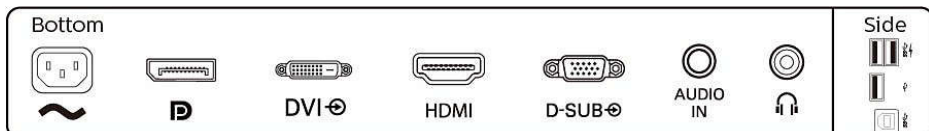

Toide

- Ökorežiim: 11,5 W (tüüp.)
- Toide: Sisseehitatud, 100–240 V AC, 50–60 Hz
- Väljalülitatuna: Null vatti null-lüliti abil
- Sisse lülitatud: 14,99 W (tüüp.) (EnergyStari katsemeetod)
- Ooterežiim: alla 0,5 W (tüüp.)
- Toite LED-tuli: Töörežiim, valge, Ooterežiim, valge (vilkuv)
- Energiamärgise klass: D

Mõõtmed

- Pakendi mõõtmed (mm, L xK x S): 699 × 454 × 242 mm
- Toode ilma aluseta (mm): 625 × 370 × 51 mm
- Toode koos alusega (maks. kõrgus): 625 × 552 × 224 mm

Kehakaal

- Toode koos pakendiga (kg): 9,89 kg
- Toode alusega (kg): 6,91 kg
- Toode ilma aluseta (kg): 4,49 kg

Töötingimused

- Kõrgus: Töötab kõrgusel kuni +12 000 jalga (3658 m), ei tööta alates kõrgusest +40 000 jalga (12 192 m)
- Temperatuurivahemik (kasutamisel): 0 °C kuni 40 °C °C
- Suhteline õhuniiskus: 20–80% %
- Temperatuurivahemik (säilitamisel): -20 °C kuni 60 °C °C
- Keskmine törketa tööaeg (tõendatud): 70 000 tundi (v.a taustvalgus)

Jätkusuutlikkus

- Keskkonnanõuded ja energiasäästlikkus: EnergyStar 8.0, EPEAT*, TCO Edge sertifikaat, RoHS, WEEE
- Tarbimisjärgselt ringlusse võetud plast: 85%
- Ringlussevõetav pakend: 100 %
- Eriained: PVC-/BFR-vaba korpus, Ei sisalda elavhõbedat

Vastavus ja standardid

- Heakskiidud: CE-märgis, FCC, energiaklass B, cETLus, CU-EAC, UKRAINA, ICES-003, TUV Ergo, TUV/GS

Korpus

- Viimistlus: Tekstuur
- Alus: Mustad
- Eesmine raam: Mustad
- Tagumine kate: Mustad

Väljalaske kuupäev
2024-04-13

Versioon: 3.0.1

EAN: 87 12581 75677 2

© 2024 Firma Koninklijke Philips N.V.
Kõik õigused kaitstud

Spetsifikatsioone võib muuta ette teatamata
Kaubamärgid kuuluvad firmale Koninklijke Philips N.V.
või vastavatele omanikele.

www.philips.com

Mis on kastis?

- Kaablid: D-Sub-kaabel, HDMI-kaabel, DP-kaabel, USB-kaabel, helikaabel, toitekaabel
- Monitor alusega
- Kasutajadokumentatsioon

* „IPS” sõna- / kaubamärk ja seotud tehnoloogiapatendid kuuluvad nende omanikele.

* Kiirilaadimine kooskõlas USB BC 1.2 standardiga

* Reaktsioonaja väärtus võrdub SmartResponse'iga

* NTSC ala vastavalt standardile CIE1976

* sRGB ala vastavalt standardile CIE1931

* EPEAT märgis kehtib ainult seal, kus Philips toote registreerib. Registreerimisoleku teada saamiseks oma riigis külastage veebilehte <https://www.epeat.net/>.

* Monitor võib pildil näidatust erineda.