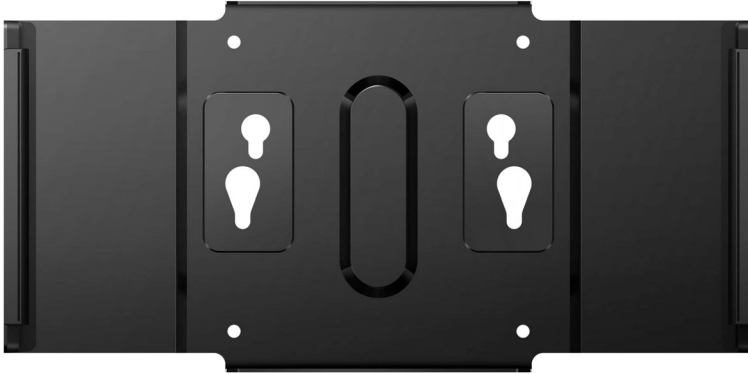

Philips
Montagebeugel voor
hardware

BS9B2224TB

Maximale ruimte op uw bureau

Creëer meer ruimte op uw bureau en bevestig PC-hardware aan uw Philips-touchmonitor met de montagebeugel. Met deze eenvoudige en veelzijdige oplossing creëert u een alles-in-één-opstelling voor maximale productiviteit.

Maximale ruimte op uw bureau

- Eenvoudige alles-in-één-oplossing
- Universeel VESA-montagepatroon van 100 mm
- Eenvoudig te installeren voor kleine PC's

PHILIPS

Specificaties

Comfort

- VESA-standaard: 100 x 100 mm

Afmetingen

- Product (b x h x d): 259 x 128 x 32 mm
- Eén product met verpakking: 276 x 180 x 45 mm

Gewicht

- Maximale belasting (kg): 5 kg
- Product: 0,38 kg
- Eén product met verpakking: 0,62 kg

Voorwaarden voor een goede werking

Eenvoudig te installeren en te gebruiken

De montagebeugel voor hardware past precies op Philips-touchmonitoren voor eenvoudige montage van PC's en thin clients.

VESA-montagepatroon

VESA-montagegaten volgens de industriestandaard garanderen montagecompatibiliteit met de kleinste PC's en thin clients.