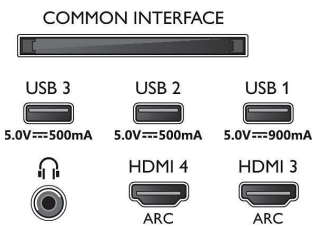

4K UHD OLED Android TV – Sound von Bowers & Wilkins

Sound von Bowers & Wilkins Fernseher mit 4-seitigem Ambilight, P5 Dual Picture Engine mit KI, 194 cm (77") Android TV

77OLED937/12

Daten

Ambilight

- Ambilight-Funktionen: Integriertes Ambilight+Hue, Ambilight Musik, Spielmodus, Anpassung an die Wandfarbe, Lounge-Modus, AmbiSleep, AmbiWakeup, Ambilight Aurora, Ambilight Bootup Animation, Philips Wireless Lautsprecher für zuhause
- Ambilight-Version: nächste Generation, 4-seitig

Bild/Anzeige

- Bildschirmgröße diagonal (cm): 194 cm
- Anzeige: 4K Ultra HD OLED

- Auflösung des Displays: 3.840 x 2.160
- Native Aktualisierungsrate: 120 Hz
- Picture Engine: P5 Intelligent Dual Picture Engine mit KI
- Bildoptimierung: Wide Color Gamut 99% DCI/P3, Dolby Vision, Perfect Natural Motion, KI-Bildqualitätsmodus, CalMAN Ready, Micro Dimming Perfect, Filmmaker-Modus, HDR10+ Adaptive, IMAX Enhanced-Modus
- Bildschirmgröße diagonal (Zoll): 77 Zoll

Bildschirmeingangsauflösung

- Aktualisierungsrate (Auflösung): 576p, 50 Hz, 640 x 480, 60 Hz, 720p, 50 Hz, 60 Hz, 1.920 x 1.080p, 24 Hz, 25 Hz, 30 Hz, 50 Hz, , 60 Hz, 100 Hz, 120Hz., 2560 x 1440, 60 Hz, 120 Hz, 3.840 x 2.160p, 24 Hz, 25 Hz, 30 Hz, 50 Hz, , 60 Hz,100 Hz*,120 Hz*.

Tuner/Empfang/Übertragung

- Digitales Fernsehen: DVB-T/T2/T2-HD/C/S/S2
- TV-Programmführer*: 8-Tage-EPG
- Signalstärkeanzeige

Connections

Side