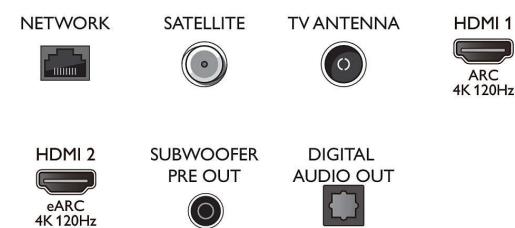

Tuner/Empfang/Übertragung

- Digitales Fernsehen: DVB-T/T2/T2-HD/C/S/S2
- TV-Programmführer*: 8-Tage-EPG
- Signalstärkeanzeige

Connections

Side

Bottom

4K UHD OLED Android TV – Sound von Bowers & Wilkins

Sound von Bowers & Wilkins Fernseher mit 4-seitigem Ambilight, P5 Dual Picture Engine mit KI, 194 cm (77") Android TV