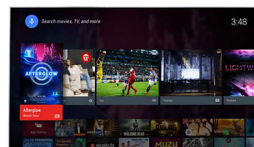

Čtyřjádrový procesor + Android

Čtyřjádrový procesor Philips společně s výkonem systému Android přináší vzrušující zážitek ze hry. Systém Android na vašem televizoru vám umožní navigovat,

spouštět aplikace a přehrávat videa způsobem, který je mimořádně rychlý, mimořádně intuitivní a mimořádně zábavný.

Google Play

Obchod Google Play™ nabízí širokou nabídku vysoce kvalitních her pro každý věk. Jsou optimalizovány pro použití na televizoru a vypadají stejně skvěle, jako se hrají. A není třeba zaplňovat doma prostor další herní konzolí; díky univerzálnímu hernímu ovladači USB budete snadno navigovat i hrát.

Hry na cloudu

Při hraní her na cloudu si můžete užít obrovský online katalog kvalitních her pro všechny generace, chutě a úrovně hráčů. Prostě si vyberte hru a zahrajte si ji v televizoru!