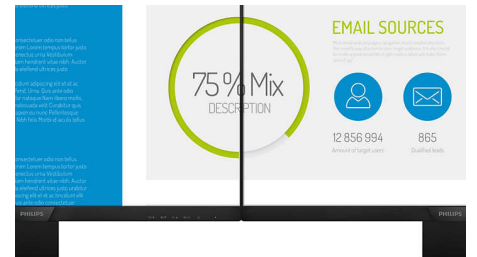

ขอบจอแบบ UltraNarrow

จอแสดงผลใหม่จาก Philips มีขอบจอที่บางเป็นพิเศษซึ่งช่วยลดสิ่งรบกวนให้เหลือน้อยที่สุดและเพิ่มพื้นที่การมองเห็นให้มากที่สุด

เหมาะอย่างยิ่งสำหรับการตั้งค่าจอแสดงผลแบบหลายหน้าจอหรือการตั้งค่าหน้าจอแบบไทล์ เช่น การเล่นเกม การออกแบบกราฟิก และการใช้งานแบบมืออาชีพ ขอบจอที่บางเป็นพิเศษนี้ให้ความรู้สึกเหมือนกับการใช้หน้าจอขนาดใหญ่เพียงจอเดียว

การปรับมุมมองของจอภาพ

ปรับมุมมองของจอภาพให้เหมาะกับคุณโดยเฉพาะ