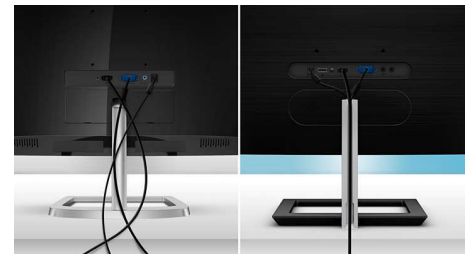

### Verdeckte Kabel

Für einen sauberen Arbeitsplatz bietet dieser Monitor eine elegante Lösung für das Kabelmanagement. Kabel müssen nicht mit zusätzlichen Kabelbindern gebündelt werden. Ein verlängerter Schlitz bietet eine versteckte Ablage für Kabel. Er verbirgt Kabel und sieht in den meisten Umgebungen großartig aus, insbesondere in einem kleinen Raum oder auf Schreibtischen, die zu einer Wand oder einem Fenster zeigen. Dank dieses Designs gehören verwirbelte Kabel der Vergangenheit an und der Schreibtisch ist übersichtlich.