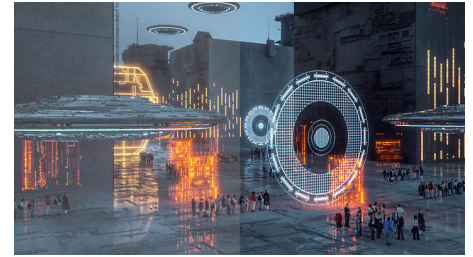

SmartImage Spielmodus

Das neue Philips Gaming Display verfügt über eine OSD-Steuerung mit Schnellzugriff (speziell auf Spieler abgestimmt) und bietet Ihnen mehrere Optionen. Der "FPS"-Modus (First Person Shooting) verbessert dunkle Bereiche in Spielen und ermöglicht Ihnen, versteckte Objekte in solchen Bereichen zu sehen. Der "Racing"-Modus stellt das Display auf die schnellste Reaktionszeit und hohe Farbwiedergabe ein, und nimmt zusätzlich Bildanpassungen vor. Der "RTS"-Modus (Real Time Strategy) verfügt über einen speziellen SmartFrame-Modus, der das Hervorheben des bestimmten Bereichs ermöglicht und Größen- und Bildänderungen erlaubt. "Gamer 1" und "Gamer 2" ermöglicht das Speichern individueller Einstellungen für unterschiedliche Spiele, um die beste Leistung sicherzustellen.