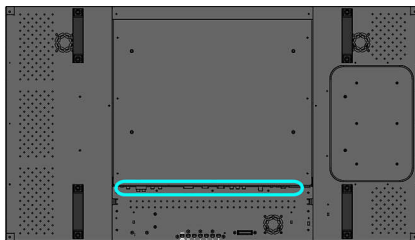

Размери

- Дебелина на рамката: 2,4 мм долу/дясно, 4,3 мм горе/ляво
- Поставка за интелигентно отделение за компютър: 200 x 280 x 55 мм
- Smart insert в инча (ШxДxВ): 7,9 x 11,0 x 2,17 инча
- Ширина на изделието: 1026 мм
- Тегло на изделието: 27,5 кг
- Височина на изделието: 578 мм
- Дълбочина на изделието: 133 мм
- Ширина на изделието (инчове): 40,4 инч
- Височина на изделието (инчове): 22,8 инч
- Конзола за стена: 400x200 мм (Комплект), 100x100 мм (Smart insert)
- Дълбочина на изделието (инчове): 5,2 инч
- Тегло на изделието (фунтове): 60,6 lb

Работни условия

- Температурен диапазон (работен): 0 - 40 °C

- Средно време между отказите: 50 000 час(а)
- Относителна влажност: 5 - 90 %

Акcesoари

- Акcesoари в комплекта: Дистанционно управление, Батерии за дистанционното, Захранващ кабел за променлив ток, VGA кабел, Ръководство за потребителя на CD-ROM, Ръководство за бърз старт
- Допълнителни акcesoари: Неподвижна конзола за стена, Регулираща се конзола за стена, Стойка за монтиране на тавана, Настолна стойка

Разни

- Езици на екранното меню: Английски, Френски, Немски, Италиански, Полски, Турски, Руски, опростен китайски
- Гаранция: Европа/Северна Америка: 3 години
- Одобрения от регулаторните органи: CE, FCC, Class B, CCC, Директива RoHS, UL/cUL

Дата на издаване
2024-03-23

Версия: 3.1.1

EAN: 87 12581 57311 9

© 2024 Koninklijke Philips N.V.
Всички права запазени.

Спецификациите могат да се променят без предупреждение. Търговските марки са собственост на Koninklijke Philips N.V. или на съответните си притежатели.

www.philips.com