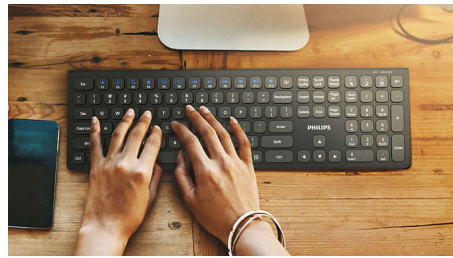

Lage toetsen

De lage toetsen zorgen voor een stijlvolle look en ze zijn snel en responsief voor typen.

Specificaties

OS/systeemvereisten

- Systeemvereisten: Microsoft Windows 7, Windows 8, Windows 10 of hoger; Linux V1.24 en hoger; Mac OS 10.5 en hoger;

Fysieke afmetingen

- Afmetingen (l x b x h): Toetsenbord: 433 x 136 x 22 mm Muis: 110 x 65 x 35 mm
- Gewicht: Toetsenbord: 566 g Muis: 83 g

Technische specificaties

- Connectiviteit: USB 2.0-kabel
- Producttype: Set met bedraad toetsenbord en muis
- Toetsen: 110 toetsen
- Handtype: Links- en rechtshandige muis
- Materiaal voorpaneel toetsenbord: Voorpaneel van plastic
- Nauwkeurigheid van optische sensor van muis: 1200 DPI
- Inhoud van de doos: Toetsenbord en muis met kabel, gebruikershandleiding en belangrijke informatie

Publicatiedatum
2024-04-01

Versie: 8.1.2

EAN: 87 12581 77891 0

© 2024 Koninklijke Philips N.V.
Alle rechten voorbehouden.

Specificaties kunnen zonder voorafgaande kennisgeving worden gewijzigd. Handelsmerken zijn het eigendom van Koninklijke Philips N.V. en hun respectieve eigenaren.

www.philips.com