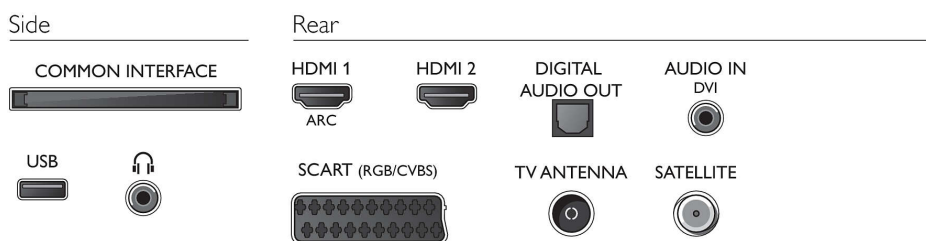

Vermogen

Netspanning: 220 - 240 V, 50/60 Hz
Omgevingstemperatuur: 5 °C tot 35 °C
Stroomverbruik in stand-bystand: < 0,3 W
Energieklasse: A+
Europees energielabel (vermogen): 56 W
Functies voor energiebesparing: Timer voor automatisch uitschakelen, Eco-modus, Beeld uit (voor radio)
Energieverbruik wanneer uitgeschakeld: 0,5
Jaarlijks energieverbruik: 82 kWh
Aanwezigheid lood: Ja*
Hoeveelheid kwik: 0 mg

Accessoires

Meegeleverde accessoires: Afstandsbediening, 2 AAA-batterijen, Tafelstandaard, Voedingskabel, Snelstartgids, Brochure met wettelijk verplichte informatie en veiligheidsgegevens

Afmetingen

Diepte van de doos: 131 mm
Hoogte van de doos: 715 mm
Breedte van de doos: 1160 mm
Gewicht van het product: 12,4 kg
Breedte van het apparaat: 1082 mm
Breedte van het apparaat (met standaard): 1082 mm
Geschikt voor wandmontage: 200 x 200 mm
Hoogte van het apparaat: 637 mm
Gewicht (incl. verpakking): 15,5 kg
Diepte van het apparaat: 78 mm
Hoogte van het apparaat (met standaard): 676 mm
Diepte van het apparaat (met standaard): 231 mm
Gewicht (incl. standaard): 12,6 kg
Breedte TV-standaard: 640,1 mm

Connections

* EPG en actuele gegevens (tot 8 dagen) zijn afhankelijk van land en kabelmaatschappij.
* Energieverbruik in kWh per jaar, op basis van het stroomverbruik van de televisie als deze 4 uur per dag, 365 dagen per jaar is ingeschakeld. Het werkelijke energieverbruik hangt af van hoe de televisie wordt gebruikt.
* De TV biedt ondersteuning voor gratis DVB-uitzendingen. Mogelijk worden bepaalde DVB-aanbieders niet ondersteund. Ga voor een recente lijst met aanbieders naar het gedeelte met veelgestelde vragen van de ondersteuningswebsite van Philips. Voor bepaalde aanbieders zijn voorwaarden en een abonnement vereist. Neem voor meer informatie contact op met uw aanbieder.
* (Philips) alleen compatibel met specifieke Philips player-apparaten.