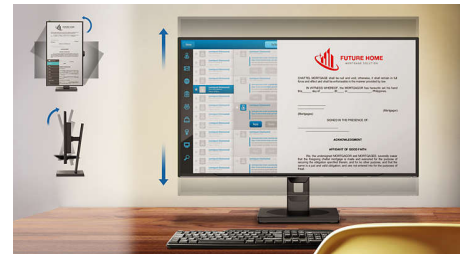

ローブルーモードとちらつき防止

ローブルーモードとちらつき防止テクノロジーは、主にモニターを長時間見続けることが原因で発生する目の負担や疲れを軽減するために開発されました。

MultiView テクノロジー

超高解像度のフィリップス MultiView ディスプレイにより、オフィスでもご自宅でも接続で手こずることはなくなります。MultiView では、アクティブなデュアル接続と表示が可能のため、たとえば PC とノートブックで同時に作業を進め、複雑なマルチタスクを簡単にこなすことができます。

コンパクト Ergo ベース

コンパクト Ergo ベースは、傾きや回転、高さの調整により、視聴者が最も快適で見やすい位置へと導く、人に優しいフィリップスのモニターベースです。

ケーブル収納

ケーブル収納は、ディスプレイデバイスの使用に必要なケーブルやワイヤーを整理して、ワークスペースをすっきりと整頓できる親切的な設計です。

特長

EasyRead モード

活字を読むのに最適な EasyRead モード

EasySelect メニューのトグルキー

控えめに配置された EasySelect メニューのトグルキーにより、画面上のメニューでモニター設定をすばやく、簡単に調整できます。

SmartContrast

SmartContrast は、表示するコンテンツを分析するフィリップスのテクノロジーです。色の調整やバックライトの強度の抑制を自動的に行い、デジタルの画像やビデオの品質を高めたり、色合いが暗いゲームをプレイしたりする場合にコントラストを動的に調整します。エコノミーモードの選択時には、日常的なオフィスアプリケーションと省エネに適した表示になるように、コントラストを調整し、バックライトを微調整します。