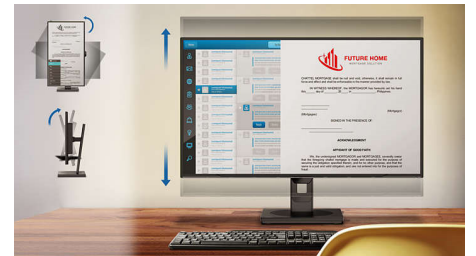

ローブルーモードとちらつき防止

ローブルーモードとちらつき防止テクノロジーは、主にモニターを長時間見続けることが原因で発生する目の負担や疲れを軽減するために開発されました。

MultiView テクノロジー

超高解像度のフィリップス MultiView ディスプレイにより、オフィスでもご自宅でも接続で手こずることはなくなります。MultiView では、アクティブなデュアル接続と表示が可能のため、たとえば PC とノートブックで同時に作業を進め、複雑なマルチタスクを簡単にこなすことができます。

コンパクト Ergo ベース

コンパクト Ergo ベースは、傾きや回転、高さの調整により、視聴者が最も快適で見やすい位置へと導く、人に優しいフィリップスのモニターベースです。

ケーブル収納

ケーブル収納は、ディスプレイデバイスの使用に必要なケーブルやワイヤーを整理して、ワークスペースをすっきりと整頓できる親切な設計です。

仕様

接続

- 信号入力: HDMI 2.0 x 1、DisplayPort 1.2 x 1、USB-C x 1 (ビデオ、DP Alt モード、最大 65 W の電源供給に対応)
- 同期入力: 個別の同期
- オーディオ (入/出): オーディオ出力
- HDCP: HDCP 1.4 / HDCP 2.2 (HDMI / DisplayPort / USB-C)