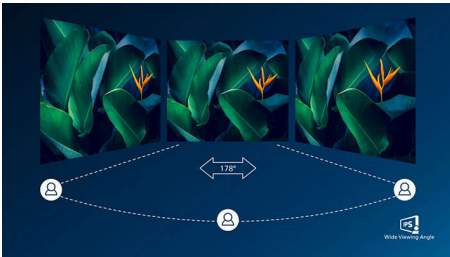

- 画面を拡大して、ケーブル 1 本でデバイスを充電

優れた画質

- リッチブラック（混色の黒）の細部の表示に対応する SmartContrast
- IPS LED ワイド表示テクノロジーで画像と色を正確に表現
- ウルトラクリア 4K UHD (3840x2160) 解像度で精確性を実現
- ゲーマー用に最適化された SmartImage ゲームモード

PHILIPS

特長

USB-C 接続

このフィリップスモニターは、USB 電源供給規格 (USB Power Delivery) に準拠した USB-C コネクタを内蔵しています。インテリジェントで柔軟性に優れた電源管理によって、USB-C ケーブル 1 本でモニターから直接対応デバイスへ電源供給が可能です。スリムで裏表の区別のない USB-C で簡単に接続できるため、ノート PC で高解像度ビデオを視聴できます。

IPS テクノロジー

IPS ディスプレイは、178/178 度の超広視野角を実現する先進テクノロジーを採用し、ほぼどの角度からでもディスプレイを見ることができます。IPS ディスプレイは、標準的な TN パネルと異なり、画像を鮮やかな色彩でくっきりと表示します。このため、写真、映画、ウェブの閲覧だけでなく、色の正確性や一貫した明るさを常に求める専門用途にも最適です。

ウルトラクリア 4K UHD 解像度