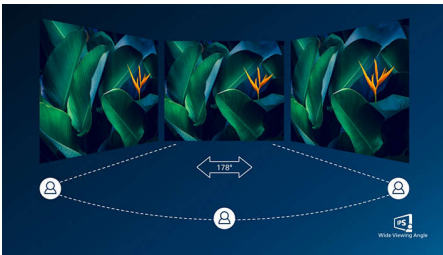

ケーブル 1 本で USB-C 接続

- 画面を拡大して、ケーブル 1 本でデバイスを充電

優れた画質

- リッチブラック（混色の黒）の細部の表示に対応する SmartContrast
- IPS LED ワイド表示テクノロジーで画像と色を正確に表現
- ウルトラクリア 4K UHD (3840x2160) 解像度で精確性を実現
- ゲーマー用に最適化された SmartImage ゲームモード

特長

USB-C 接続

このフィリップスモニターは、USB 電源供給規格（USB Power Delivery）に準拠した USB-C コネクタを内蔵しています。インテリジェントで柔軟性に優れた電源管理によって、USB-C ケーブル 1 本でモニターから直接対応デバイスへ電源供給が可能です。スリムで裏表の区別のない USB-C で簡単に接続できるため、ノート PC で高解像度ビデオを視聴できます。

IPS テクノロジー

IPS ディスプレイは、178/178 度の超広視野角を実現する先進テクノロジーを採用し、ほぼどの角度からでもディスプレイを見ることができます。IPS ディスプレイは、標準的な TN パネルと異なり、画像を鮮やかな色彩でくっきりと表示します。このため、写真、映画、ウェブの閲覧だけでなく、色の正確性や一貫した明るさを常に求める専門用途にも最適です。