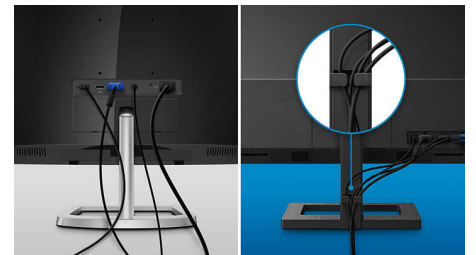

コンパクト Ergo ベース

コンパクト Ergo ベースは、傾きや回転、高さの調整により、視聴者が最も快適で見やすい位置へと導く、人に優しいフィリップスのモニターベースです。

ケーブル収納

ケーブル収納は、ディスプレイデバイスの使用に必要なケーブルやワイヤーを整理して、ワークスペースをすっきりと整頓できる親切な設計です。

仕様

接続

- 信号入力: HDMI 2.0 x 1、DisplayPort 1.2 x 1、USB-C x 1 (ビデオ、DP Alt モード、最大 65 W の電源供給に対応)
- 同期入力: 個別の同期
- オーディオ (入/出): オーディオ出力
- HDCP: HDCP 1.4 / HDCP 2.2 (HDMI / DisplayPort / USB-C)