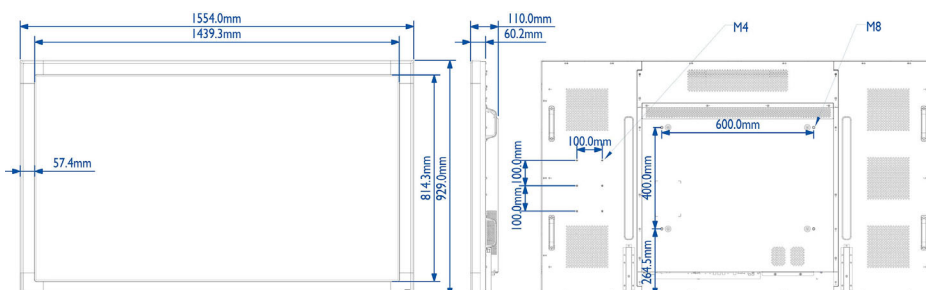

Afmetingen

- Bevestiging via slimme uitsparing: 100 x 200 mm, 100 x 100 mm
- Breedte van het apparaat: 1554 mm
- Gewicht van het product: 65,6 kg
- Hoogte van het apparaat: 929 mm
- Diepte van het apparaat: 110 mm
- Geschikt voor wandmontage: 600 x 400 mm
- Randbreedte: 57,4 mm

Voorwaarden voor een goede werking

- Temperatuurbereik (in bedrijf): 5~ 40 °C
- MTBF: 50.000 uur
- Relatieve vochtigheid: 20 ~ 80 %

Accessoires

- Meegeleverde accessoires: AC-netsnoer, VGA-kabel, RS232-kabel, USB-kabel, Afstandsbediening, Batterijen voor afstandsbediening, Snelstartgids, Gebruiksaanwijzing op CD-ROM

Diversen

- Taalversies in beeldschermmenu: Engels, Frans, Duits, Italiaans, Pools, Turks, Spaans, Russisch, Vereenvoudigd Chinees, Traditioneel Chinees
- Garantie: 3 jaar garantie
- Officiële goedkeuringen: CE, CCC, FCC, klasse B, UL/cUL, RoHS, EPA, CB, C-Tick, EAC, EMV, KUCAS, SASO

Interactiviteit

- Multi-touchtechnologie: Optische sensoren
- Aanraakpunten: 5 gelijktijdige aanraakpunten
- Direct klaar voor gebruik: HID-compatibel
- Veiligheidsglas: 5 mm getemperd veiligheidsglas

Publicatiedatum
2024-03-29

Versie: 3.1.1

EAN: 87 12581 70304 2

© 2024 Koninklijke Philips N.V.
Alle rechten voorbehouden.

Specificaties kunnen zonder voorafgaande kennisgeving worden gewijzigd. Handelsmerken zijn het eigendom van Koninklijke Philips N.V. en hun respectieve eigenaren.

www.philips.com