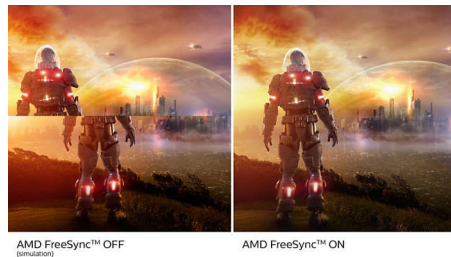

Izjemno tekoče igranje iger

Pri igranju iger se ne smete ukvarjati z izbiro med netekočim igranjem ali preskakovanjem slike. Z novim Philipsovim zaslonom se vam ne bo treba, saj tehnologija AMD FreeSync™, hitro osveževanje in izjemna odzivnost skoraj pri vseh hitrostih sličic omogočajo tekoče delovanje brez artefaktov.