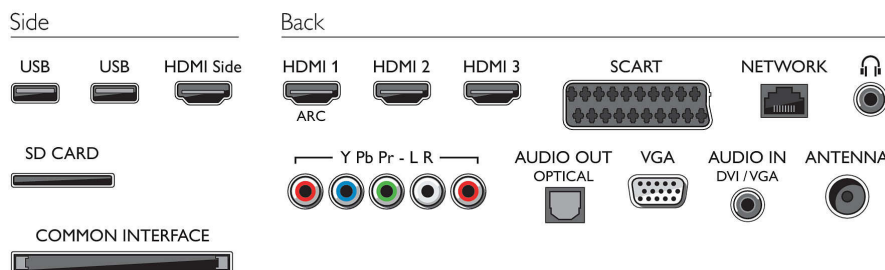

Võimsus

- Toiteallikas: Vahelduvvool 220–240 V, 50–60 Hz
- Ümbritsev temperatuur: 5 °C kuni 35 °C
- Energiatarve ooterežiimis: $\leq 0,15 W$
- Energiamärgise klass: B
- EL-i energiamärgise võimsus: 114 W
- Energiasäästufunktsioonid: 0-vatist võimsustarvet võimaldav toitelüliti, Automaatselt väljalülituse taimer, Ökorežiim, Ökoseadistuste menüü, Valgussensor, Pildi väljalülitamine (raadio kuulamiseks)
- Väljalülitatud seadme võimsustarve: $\leq 0,01$
- Aastane energiatarve: 158 kW/h
- Sisaldab pliid: Jah*

Tarvikud

- Komplektis olevad tarvikud: Ohutusjuhend / õiguslik teave, Toitejuhe, Kiirjuhend, Kaugjuhtimispuhvel, Pööratav laua-alus, 2 paari 3D-prille, Seinakinnitusraam, Smart TV kiirjuhend, WiFi Mediaconnecti vautšer
- Valikulised tarvikud: 3D-prillid PTA426, 3D-prillid PTA416, 3D-prillid, mängukomplekt PTA436

Mõõtmed

- Seadme laius: 1242 mm
- Seadme kõrgus: 580 mm
- Seadme sügavus: 32 mm
- Toote kaal: 22 kg
- Seadme kõrgus (alusega): 633 mm
- Seadme sügavus (alusega): 253 mm
- Toote kaal (alusega): 24 kg
- Sobiv seinakinnitus: 400 x 400 mm
- Aluse laius: 462 mm

Connections

Väljalaske kuupäev
2023-07-17

Versioon: 8.8.14

EAN: 87 12581 59550 0

© 2023 Firma Koninklijke Philips N.V.
Kõik õigused kaitstud

Spetsifikatsioone võib muuta ette teatamata
Kaubamärgid kuuluvad firmale Koninklijke Philips N.V.
või vastavatele omanikele.

www.philips.com

* Net TV: külastage teie riigis pakutavate teenustega tutvumiseks veebilehte www.philips.com/smarttv.

* Wi-Fi MediaConnect: video esituskvaliteet võib sõltuda teie arvuti kiirusest ja Wi-Fi ribalaiusest. Minimaalsed ja soovitatavad süsteeminõuded leiate veebilehelt www.philips.com/wifimediaconnect. Esitab sisu mõnesekundise viivitusega. Pildis ja helis võib esineda väikseid erinevusi.

* Lapsevanemad peavad 3D-vaatamise ajal oma lapsi jälgima ja veenduma, et lastel ei esine ühtegi eespool mainitud vaevust. 3D-vaatamine ei ole soovitatav alla 6-aastastele lastele, kuna nende nägemissüsteem ei ole veel täielikult välja arenenud.

* Teler toetab vabade kanalite DVB-vastuvõttu. Teler ei pruugi toetada teatud DVB-opeeratoreid. Värske loendi leiate Philipsi kliendite toetamisjaotistest KKK. Mõnede operaatorite puhul on vajalik tingimusiurdepääs ja teenuse tellimus. Pöörduge lisateabe saamiseks oma operaatori poole.

* 8 päeva elektroniline saatetava, teenus pole kõigis riikides saadaval

* USB kaudu salvestamine vaid digikanalitel, mis on teleri IP-baasi elektroonilises saatetavas (riigist ja kanalist sõltvalt võib see olla piiratud), salvestamine võib olla piiratud saate kooperimiskaitsega (CI+). Vajalik on internetiühendus.

* Energiatarve kWh/aasta, põhineb 365 päeva aastas ja 4 tundi ööpäevas töötava teleri energiatarvel. Tegelik energiatarve oleneb sellest, kuidas telerit kasutatakse.

* Pliid sisaldavad ainult teleri teatud osad või komponendid, mille puhul alternatiivsed tehnoloogiad puuduvad (vastavalt RoHS-direktiivi olemasolevate erandite klausile).

* Ainult kahemõõtmeliste mängude jaoks.

* Veenduge, et mängukonsool oleks ühendatud teleri HDMI-pessa.

* Seade sobib Ungari maapelse signaaliga, vaba juurdepääsuga digitaaltelekanalite vastuvõtuks.