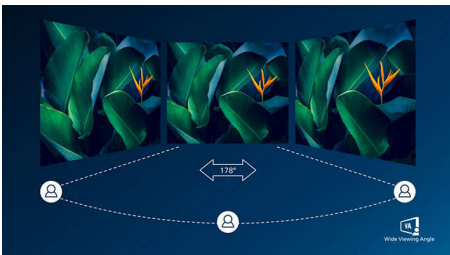

PHILIPS

Zaobljeni LCD monitor izuzetno širokog opsega boja
E Line 32 (dijagonala 31,5" / 80 cm), 2560x1440 (QHD)

325E1C/00

Važne karakt.

Zaobljeni dizajn ekrana

Stoni monitori pružaju lično korisničko iskustvo, u šta se zaobljeni dizajn veoma dobro uklapa. Zaobljeni ekran pruža prijatan i prefinjen obuhvatajući efekat, u čijem ste središtu vi dok sedite za stolom.

VA ekran

Philips VA LED ekran koristi naprednu tehnologiju višedomenskog vertikalnog poravnavanja koja daje izuzetno visok statički odnos kontrasta, za izvanredno živopisnu i

svetlu sliku. Dok standardne kancelarijske načine primene pokriva sa lakoćom, naročito je pogodan za fotografije, pregledanje veba, filmove, igranje igara i zahtevan grafički rad. Tehnologija optimizovanog upravljanja pikselima daje izuzetno široke uglove gledanja od 178/178 stepeni, što za rezultat ima ostru sliku.