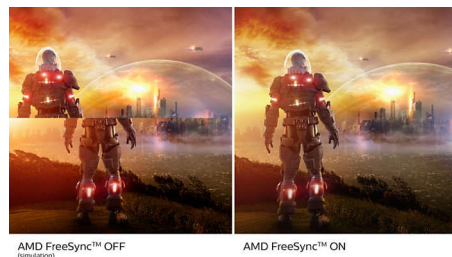

Gejming bez seckanja

Gejming ne treba da uključuje izbor između seckanja i izgubljenih kadrova. Uz novi Philips monitor, ni ne mora. Dobićete glatke performanse bez artefakata na praktično

svakoj brzini kadrova iz tehnologiju AMD FreeSync™, brzo i glatko osvežavanje i munjevito vreme odziva.