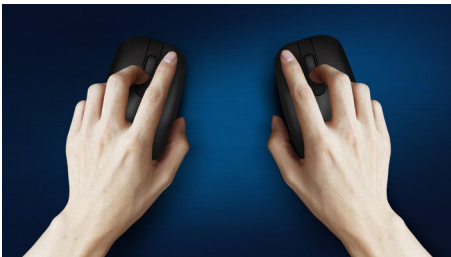

Geavanceerde technologie voor ultieme prestaties

- Tot 1200 DPI

Comfortabele en nauwkeurige controle

- High Definition optische tracking voor vloeiende controle
- Comfortabel, ergonomisch muisdesign voelt geweldig aan
- Muisdesign voor links- en rechtshandigen voelt goed in elke hand

PHILIPS

Muis met kabel
Direct klaar voor gebruik Optische sensor, Stil ontwerp

SPK7207W/01

Kenmerken

Vloeiende optische tracking

High Definition optische tracking voor vloeiende controle

Comfortabel, ergonomisch design

Comfortabel, ergonomisch muisdesign voelt geweldig aan

Muisdesign voor links- en rechtshandigen

Muisdesign voor links- en rechtshandigen voelt goed in elke hand

Knoppen gaan miljoenen klikken mee

Knoppen gaan miljoenen klikken mee voor duurzaamheid

Plug & play

Eenvoudige Plug & Play bekabelde USB-aansluitingen

Verminderd klinkgeluid

Verminderd klinkgeluid voor een stille en comfortabele ervaring

Tot 1200 DPI

Deze muis biedt nauwkeurige tracking tot 1200 DPI met meer vloeiende en nauwkeurige bewegingen.