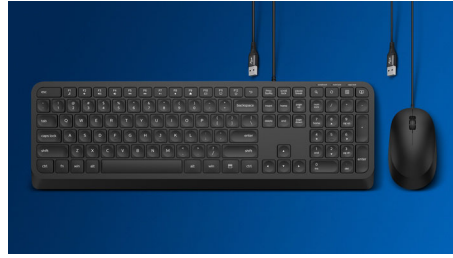

Geavanceerde technologie voor ultieme prestaties

- Tot 1200 DPI

Comfortabele en nauwkeurige controle

- High Definition optische tracking voor vloeiende controle
- Comfortabel, ergonomisch muisdesign voelt geweldig aan
- Muisdesign voor links- en rechtshandigen voelt goed in elke hand

PHILIPS

Muis met kabel
Direct klaar voor gebruik Optische sensor, Stil ontwerp

SPK7207W/01

Kenmerken

Vloeiende optische tracking

High Definition optische tracking voor vloeiende controle

Comfortabel, ergonomisch design

Comfortabel, ergonomisch muisdesign voelt geweldig aan

Muisdesign voor links- en rechtshandigen

Muisdesign voor links- en rechtshandigen voelt goed in elke hand

Knoppen gaan miljoenen klikken mee

Knoppen gaan miljoenen klikken mee voor duurzaamheid

Plug & play

Eenvoudige Plug & Play bekabelde USB-aansluitingen

Verminderd klinkgeluid

Verminderd klinkgeluid voor een stille en comfortabele ervaring

Tot 1200 DPI

Deze muis biedt nauwkeurige tracking tot 1200 DPI met meer vloeiende en nauwkeurige bewegingen.