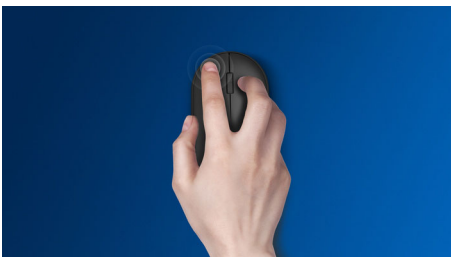

Geavanceerde technologie voor ultieme prestaties

- Tot 1200 DPI

Comfortabele en nauwkeurige controle

- High Definition optische tracking voor vloeiende controle
- Comfortabel, ergonomisch muisdesign voelt geweldig aan
- Muisdesign voor links- en rechtshandigen voelt goed in elke hand

PHILIPS

Muis met kabel
Direct klaar voor gebruik Optische sensor, Stil ontwerp

SPK7207W/01

Kenmerken

Vloeiende optische tracking

High Definition optische tracking voor vloeiende controle

Comfortabel, ergonomisch design

Comfortabel, ergonomisch muisdesign voelt geweldig aan

Muisdesign voor links- en rechtshandigen

Muisdesign voor links- en rechtshandigen voelt goed in elke hand

Knoppen gaan miljoenen klikken mee

Knoppen gaan miljoenen klikken mee voor duurzaamheid

Plug & play

Eenvoudige Plug & Play bekabelde USB-aansluitingen

Verminderd klinkgeluid

Verminderd klinkgeluid voor een stille en comfortabele ervaring

Tot 1200 DPI

Deze muis biedt nauwkeurige tracking tot 1200 DPI met meer vloeiende en nauwkeurige bewegingen.