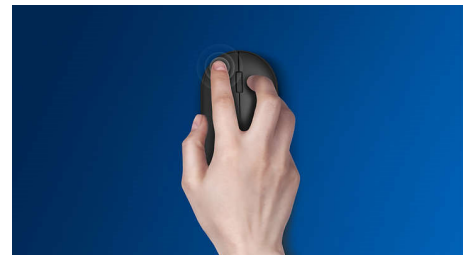

Butoanele durează milioane de clicuri

Butoanele rezistă la milioane de clicuri, pentru durabilitate