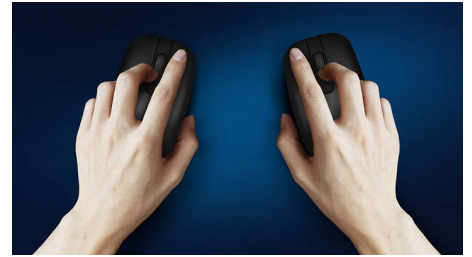

Design ambidextru al mouse-ului

Forma ambidextră asigură utilizarea comodă cu mâna dreaptă sau stângă