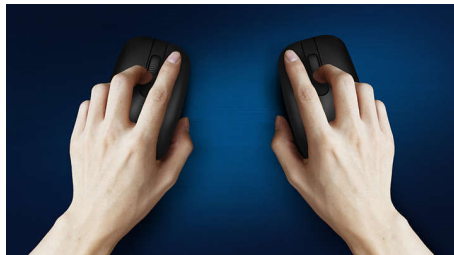

Бесшумная конструкция

- Тихий звук щелчка для комфортной работы

Современные технологии для максимального результата

- До 1200 DPI

Удобство и точное управление курсором

- Симметричный дизайн подойдет как правше, так и левше
- Эргономичная конструкция: мышь удобно лежит в руке
- Высокоточная оптическая технология для плавного управления

Надежность Philips

- Долговечные кнопки выдержат миллионы нажатий

Стандарт Plug & play

- Простое подключение USB без драйвера

PHILIPS

Проводная мышь
Plug & Play Оптический датчик, Бесшумная конструкция

SPK7207W/01

Особенности

Точный оптический датчик

Высокоточная оптическая технология для плавного управления

Симметричный дизайн мыши

Симметричный дизайн подойдет как правше, так и левше

Тихий звук щелчка

Тихий звук щелчка для комфортной работы

Удобная эргономичная конструкция

Эргономичная конструкция: мышь удобно лежит в руке

Кнопки выдержат миллионы нажатий

Долговечные кнопки выдержат миллионы нажатий

До 1200 DPI

Эта мышь обеспечивает высокоточное движение до 1200 DPI со сглаживанием и коррекцией точности.