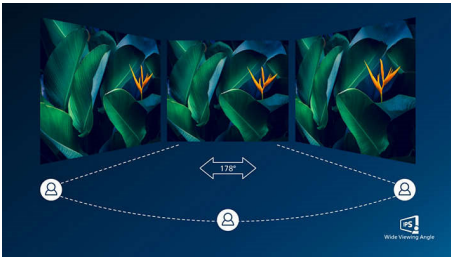

Tehnologija IPS

IPS zasloni koriste naprednu tehnologiju koja omogućava izuzetno širok kut gledanja od 178/178 stupnjeva, što znači da se zaslon može gledati iz gotovo bilo kojeg kuta. Za razliku od standardnih zaslona, IPS zasloni pružaju nevjerojatno čistu sliku živopisnih boja, što ih čini idealnima za prikaz fotografija, filmova i pretraživanje interneta, ali i za profesionalne primjene koje zahtijevaju preciznost boja i dosljednu svjetlinu u svakom trenutku.