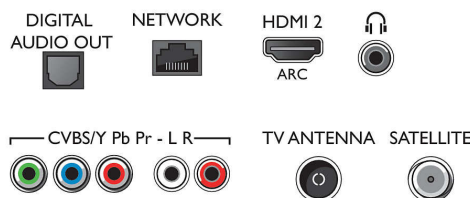

Rear

Publicatiedatum
2023-10-05

Versie: 8.0.1

EAN: 87 18863 01627 5

© 2023 Koninklijke Philips N.V.
Alle rechten voorbehouden.

Specificaties kunnen zonder voorafgaande kennisgeving worden gewijzigd. Handelsmerken zijn het eigendom van Koninklijke Philips N.V. en hun respectieve eigenaren.

www.philips.com

* EPG en actuele gegevens (tot 8 dagen) zijn afhankelijk van land en kabelmaatschappij.

* Energieverbruik in kWh per jaar, op basis van het stroomverbruik van de televisie als deze 4 uur per dag, 365 dagen per jaar is ingeschakeld. Het werkelijke energieverbruik hangt af van hoe de televisie wordt gebruikt.

* De TV biedt ondersteuning voor gratis DVB-uitzendingen. Mogelijk worden bepaalde DVB-aanbieders niet ondersteund. Ga voor een recente lijst met aanbieders naar het gedeelte met veelgestelde vragen van de ondersteuningswebsite van Philips. Voor bepaalde aanbieders zijn voorwaarden en een abonnement vereist. Neem voor meer informatie contact op met uw aanbieder.

* (Philips) alleen compatibel met specifieke Philips player-apparaten.

* Deze televisie bevat lood in bepaalde onderdelen of componenten waarvoor geen alternatieve technologie bestaat, in overeenstemming met bestaande vrijstellingsclausules van de RoHS-richtlijn.