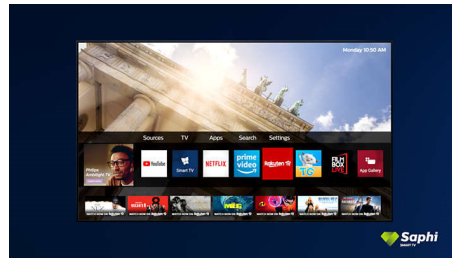

Sound Base

Een kleine TV klonk nog nooit zo goed. Hoor elk detail met perfecte helderheid en levendige, krachtige bas. Meerdere mid, hoge en lage drivers zorgen voor een uitstekende geluidskwaliteit die uw films, series, games en muziek tot leven brengen. Beter nog: draadloze Bluetooth-connectiviteit maakt het heel eenvoudig om te luisteren naar uw favoriete nummers en afspeellijsten in eersteklas geluid.

Full HD LED-TV

Til HD naar een hoger niveau met Full HD. Het Full HD-scherm biedt een grotere helderheid,

beter contrast en realistische kleuren, en maakt TV kijken een waar genot.

Pixel Plus HD

De Philips Pixel Plus HD Engine optimaliseert de beeldkwaliteit en levert helder beeld met prachtig contrast. Dus of u nou online streamt of kabel-TV kijkt, u kunt altijd genieten van beelden met helderder wit en dieper zwart.

Micro Dimming Pro

Micro Dimming Pro optimaliseert het contrast op uw TV op basis van de lichtomstandigheden in uw kamer. Dankzij de combinatie met de speciale software die het beeld in 6400 verschillende zones analyseert, kunt u genieten van ongelooflijk contrast en beeldkwaliteit voor een levensechte visuele beleving, zowel overdag als 's avonds.

SAPHI

SAPHI is een snel, intuïtief besturingssysteem waarmee u immens plezier beleeft aan uw Philips Smart TV. Geniet van geweldige

beeldkwaliteit en toegang met één knop tot een duidelijk pictogrammenmenu. Bedien uw TV met gemak en ga snel naar populaire Philips Smart TV-apps zoals YouTube, Netflix en meer.

Philips App Gallery

Philips App Gallery heeft een grote collectie online apps die u kunt gebruiken zodra uw Smart TV is verbonden met internet. Zo eenvoudig is het! Zet uw TV aan, maak verbinding met internet om een hele nieuwe wereld van online entertainment te ontdekken.

All-in-One Sound Solution

Een kleine TV klonk nog nooit zo goed. Hoor elk detail met perfecte helderheid en levendige, krachtige bas. Meerdere mid, hoge en lage drivers zorgen voor een uitstekende geluidskwaliteit die uw films, series, games en muziek tot leven brengen. Beter nog: draadloze Bluetooth-connectiviteit maakt het heel eenvoudig om te luisteren naar uw favoriete nummers en afspeellijsten in eersteklas geluid.

Compatibel met Bluetooth

Compatibel met Bluetooth. Breng uw playlists tot leven.