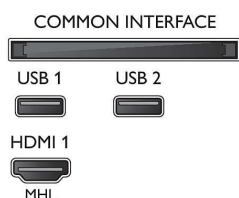

Vermogen

- Netspanning: 220 - 240 V, 50/60 Hz
- Omgevingstemperatuur: 5 °C tot 35 °C
- Stroomverbruik in stand-bystand: < 0,3 W
- Energieklasse: A+
- Europees energielabel (vermogen): 31 W
- Functies voor energiebesparing: Timer voor automatisch uitschakelen, Eco-modus, Beeld uit (voor radio)
- Energieverbruik wanneer uitgeschakeld: n.v.t.
- Jaarlijks energieverbruik: 46 kWh
- Aanwezigheid lood: Ja*
- Hoeveelheid kwik: 0 mg

Accessoires

- Meegeleverde accessoires: Afstandsbediening, 2 AAA-batterijen, Voedingskabel, Snelstartgids, Brochure met wettelijk verplichte informatie en veiligheidsgegevens, Tafelstandaard

Kleur en afwerking

- Voorkant TV: Wit glanzend

Afmetingen

- Breedte van het apparaat: 731,6 mm
- Hoogte van het apparaat: 514,5 mm
- Diepte van het apparaat: 58,9 mm
- Gewicht van het product: 5,9 kg
- Breedte van het apparaat (met standaard): 731,6 mm
- Hoogte van het apparaat (met standaard): 514,5 mm
- Diepte van het apparaat (met standaard): 170,0 mm
- Gewicht (incl. standaard): 5,9 kg
- Breedte van de doos: 798 mm
- Hoogte van de doos: 593 mm
- Diepte van de doos: 224 mm
- Gewicht (incl. verpakking): 7,4 kg
- Breedte TV-standaard: 287,7 mm

Connections

Side