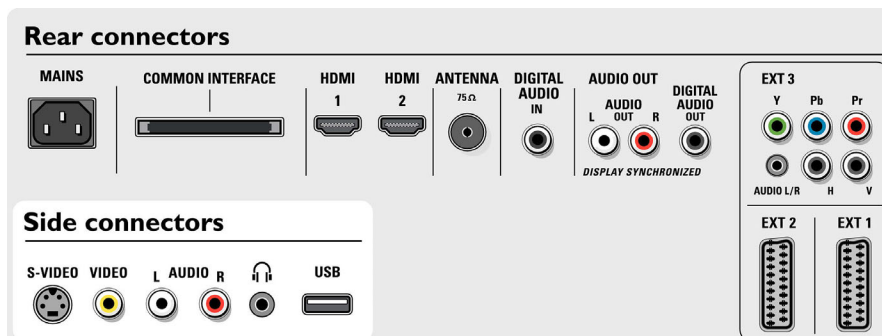

Ton

- Ausgangsleistung (RMS): 2 x 15 W
- Soundsystem: Virtual Dolby Digital
- Verbesserung der Soundqualität: Digitale Signalverarbeitung, Grafik-Equalizer, Dynamic Bass Enhancement

Lautsprecher

- Integrierte Lautsprecher: 4
- Lautsprecher-Typen: Integrierte Tieftöner mit wOOx, Kalotten-Hochtöner

Anschlüsse

- Vordere/seitliche Anschlüsse: Linker/rechter Audio-Eingang, FBAS-Eingang, Kopfhörerausgang, S-Video-Eingang, USB
- Ext 1 Scart: Audio links/rechts, FBAS-Ein-/Ausgang, RGB
- Ext 2 Scart: Audio links/rechts, FBAS-Ein-/Ausgang, RGB, Y/C
- Weitere Anschlüsse: Analoges L/R Audioausgang, PC-VGA-Eingang, SP-DIF-Eingang (koaxial), SP-DIF-Ausgang (koaxial), Common Interface
- Ext 3: YPbPr
- Ext 4: HDMI
- Ext 5: HDMI

Power

- Netzstrom: 110 bis 240 VAC +/- 10 %
- Umgebungstemperatur: 5 °C bis 40 °C
- Stromverbrauch: 400 W
- Standby-Stromverbrauch: 1 W

Zubehör

- Mitgeliefertes Zubehör: Standfuß, Antennenkabel
- Optionales Zubehör: Fußbodenständer

Abmessungen

- Gerätebreite: 1327 mm
- Gerätehöhe: 908 mm
- Gerätetiefe: 114 mm
- Produktgewicht: 57 kg
- Gerätehöhe (inkl. Fuß): 968 mm
- Gerätetiefe (inkl. Fuß): 320 mm
- Verpackungsbreite: 1412 mm
- Verpackungshöhe: 1223 mm
- Verpackungstiefe: 353 mm
- Gewicht (inkl. Verpackung): 83,4 kg
- Kompatible Wandhalterung: 600 x 200 mm

Ausstellungsdatum
2023-07-11

Version: 6.1.13

EAN: 87 10895 92054 4

© 2023 Koninklijke Philips N.V.
Alle Rechte vorbehalten.

Technische Daten können ohne vorherige Ankündigung
geändert werden. Die Marken sind Eigentum von
Koninklijke Philips N.V. oder der jeweiligen Firmen.

www.philips.com

* DVB-T, nur in ausgewählten Ländern möglich