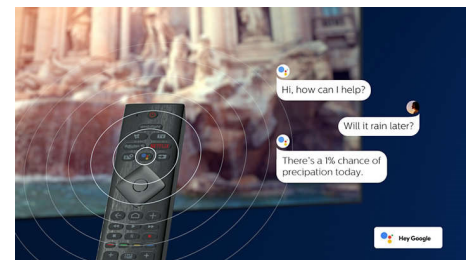

KI-Sprachsteuerung

Drücken Sie eine Taste auf der Fernbedienung, um mit dem Google Assistant zu sprechen. Steuern Sie mit Ihrer Stimme den Fernseher oder mit dem Google Assistant kompatible Smart Home-Geräte. Oder bitten Sie Alexa, den Fernseher über Alexa-fähige Geräte zu steuern.

Fernbedienung mit QWERTY-Tastatur

Die Fernbedienung Ihres Fernsehers verfügt über eine vollständige QWERTY-Tastatur, die auf der Rückseite integriert ist und die Texteingabe erleichtert. Die Eingabe von Passwörtern für Ihre Streaming-Konten, die Suche nach Inhalten und die Eingabe von Webadressen war noch nie so einfach.

Dolby Vision-Atmos

androidtv