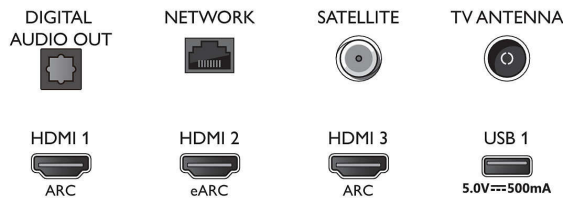

### Abmessungen

- Gerätebreite: 1450,5 mm
- Gerätehöhe: 833,5 mm
- Gerätetiefe: 85,1 mm
- Produktgewicht: 23,7 kg
- Gerätebreite (inkl. Fuß): 1450,5 mm
- Gerätehöhe (inkl. Fuß): 908,6 mm
- Gerätetiefe (inkl. Fuß): 270,9 mm
- Produktgewicht (inkl. Standfuß): 27,0 kg
- Verpackungsbreite: 1600,0 mm
- Verpackungshöhe: 995,0 mm
- Verpackungstiefe: 170,0 mm
- Gewicht (inkl. Verpackung): 36,6 kg
- Breite des Standfußes: 820,0 mm
- Höhe des Standfußes: 70,0 mm
- Tiefe des Standfußes: 270,9 mm
- Kompatible Wandhalterung: 300 x 300 mm

## Connections

Side

Bottom

Ausstellungsdatum  
2023-07-14

Version: 7.3.1

EAN: 87 18863 02876 6

© 2023 Koninklijke Philips N.V.  
Alle Rechte vorbehalten.

Technische Daten können ohne vorherige Ankündigung geändert werden. Die Marken sind Eigentum von Koninklijke Philips N.V. oder der jeweiligen Firmen.