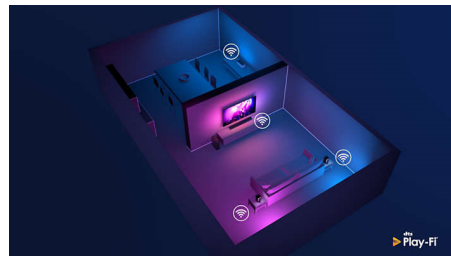

### Kompatibel mit DTS Play-Fi

Mit DTS Play-Fi auf Ihrem Philips Fernseher können Sie in jedem Raum eine Verbindung zu kompatiblen Lautsprechern herstellen. Sie haben kabellose Lautsprecher in der Küche?