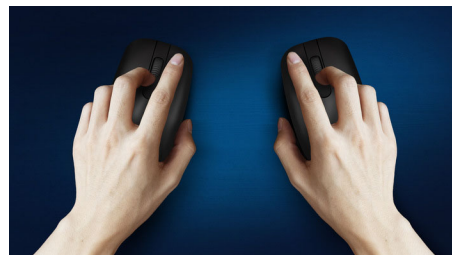

Свобода без проводов

- Удобный беспроводной дизайн и никаких проводов
- Длительное время работы от батареек

Удобство и точное управление курсором

- Высокоточная оптическая технология для плавного управления
- Эргономичная конструкция: мышь удобно лежит в руке
- Симметричный дизайн подойдет как правше, так и левше

Точный оптический датчик

Высокоточная оптическая технология для плавного управления

Удобная эргономичная конструкция

Эргономичная конструкция: мышь удобно лежит в руке

Симметричный дизайн мыши

Симметричный дизайн подойдет как правше, так и левше