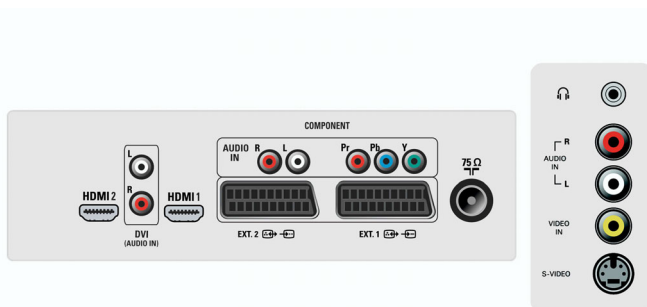

- VESA-Halterung: 200 x 100 mm
- Bild im Bild: Twin Page Text
- Verbesserung des Videotexts: 4 Lieblings-Seiten, Programminformationszeile

Ton

- Equalizer: 5-Band
- Ausgangsleistung (RMS): 2 x 5 W
- Soundsystem: Stereo, Virtual Dolby Surround
- Verbesserung der Soundqualität: Automatischer Lautstärkepegel, Dynamic Bass Enhancement

Lautsprecher

- Integrierte Lautsprecher: 2
- Anzahl der Lautsprecher: 0

Anschlüsse

- Anzahl Scartanschlüsse: 2
- Vordere/seitliche Anschlüsse: Linker/rechter Audio-Eingang, FBAS-Eingang, Kopfhörerausgang, S-Video-Eingang
- Ext 1 Scart: Audio links/rechts, FBAS-Ein-/Ausgang, RGB
- Ext 2 Scart: Audio links/rechts, FBAS-Ein-/Ausgang, S-Video-Eingang
- Weitere Anschlüsse: Antenne IEC75
- Ext 4: YPbPr
- Ext 5: HDMI
- Ext 6: HDMI

Power

- Netzstrom: 110-240 V, 50/60 Hz
- Umgebungstemperatur: 5 °C bis 40 °C
- Stromverbrauch: 100 W Normal Operation W
- Standby-Stromverbrauch: ≤ 1 W

Zubehör

- Mitgeliefertes Zubehör: Standfuß, Netzkabel, Kurzanleitung, Bedienungsanleitung, Registrierungskarte, Garantiezertifikat, Fernbedienung, Batterien für Fernbedienung
- Optionales Zubehör: Fußbodenständer

Abmessungen

- Produktgewicht: 13,3 kg
- Verpackungsbreite: 876 mm
- Verpackungshöhe: 209 mm
- Verpackungstiefe: 601 mm
- Gewicht (inkl. Verpackung): 17 kg

Ausstellungsdatum
2023-07-11

Version: 5.1.16

EAN: 87 10895 94037 5

© 2023 Koninklijke Philips N.V.
Alle Rechte vorbehalten.

Technische Daten können ohne vorherige Ankündigung geändert werden. Die Marken sind Eigentum von Koninklijke Philips N.V. oder der jeweiligen Firmen.

www.philips.com